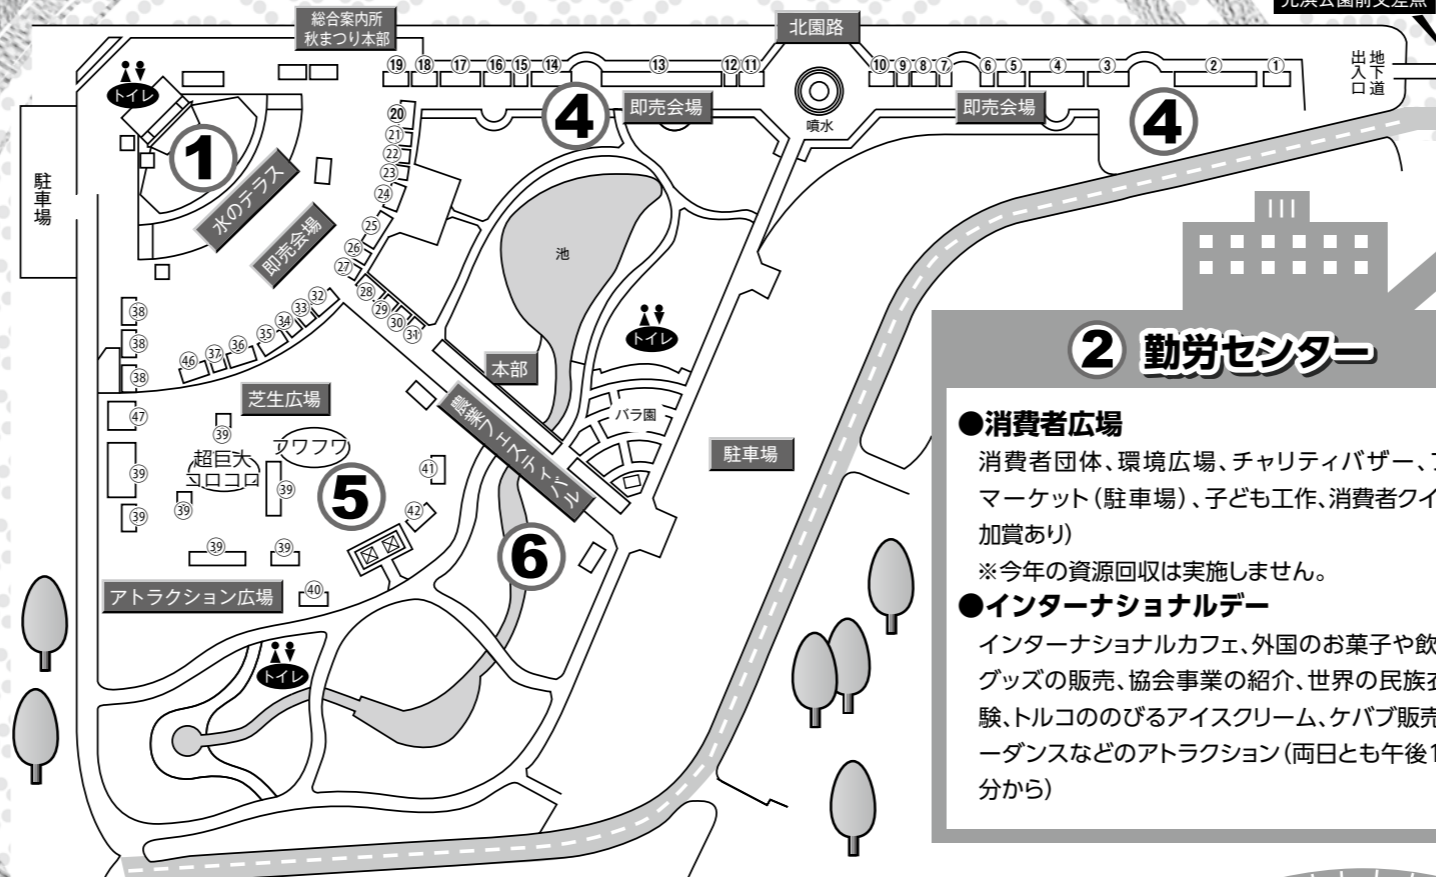

11:00~15:00(大屋根広場)

主催:知多半島回遊性向上事業実行委員会

同時開催

元浜公園

1 水のテラスイベント広場

水のテラスイベントは表面のタイムスケジュールをご覧ください。

6 農業フェスティバル

- 野菜販売 ●おこしもの作り体験 ●焼き芋 ●ポン菓子(無料)
- だんご ●金魚すくい

5 アトラクション広場

- 青年部ブース ●市内大学ブース ●フワフワ
- 巨大コロコロボール ●フログジャンピングゲーム
- 超巨大コロコロボール大玉転がし 他

元浜公園会場案内ガイド

令和元年 11月2日(土)、3日(日)
午前10時~午後4時(2日間/小雨決行)

4 産業まつり即売コーナー

※お買い物袋:エコバックをご持参ください!
※プレミアム商品券は会場で使用できません。
※販売開始は10時からとなります。