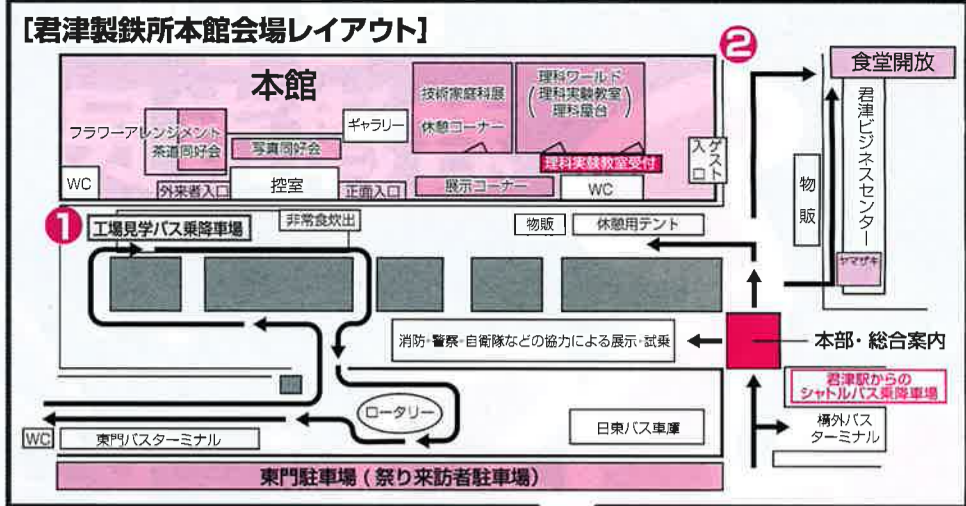

第24回 君津市民 ふれあい祭り

イベント会場での喫煙マナーにご協力ください!

7月27日(土)

行事名	時間	行事内容	開催場所	会場
自衛隊音楽隊サマーコンサート 12th (陸上自衛隊東部方面音楽隊)	14:00~16:00	陸上自衛隊東部方面音楽隊による演奏会です。全席自由・入場無料、入場には入場券が必要です。(入場券の申し込みは終了しました。)未就学児の入場はご遠慮ください。お問い合わせ先:君津市市民生活課0439-56-1483	君津市民文化ホール 大ホール	第4会場 ⑨

8月3日(土)

行事名	時間	行事内容	開催場所	会場
日本製鉄(株)工場見学(線材工場)	9:00~15:00 (バス始発9:00 最終便発13:30)	線材工場の見学を実施します。所要時間は約70分です。※工場見学のバスは本館前発着。始発9:00最終便発13:30(バスは10分~15分間隔で運行予定です)	日本製鉄(株)君津製鉄所	第2会場 ①
おもしろ理科ワールド	9:00~15:00	日本製鉄(株)の入社3年目の若手社員が中心となり、身近な鉄などをテーマにした理科屋台や理科実験教室を行います。※理科実験教室は、低学年・高学年別に同一内容で、4回開催し参加には事前予約が必要です。(理科屋台はどなたでもご自由にご覧いただけます。)	日本製鉄(株)君津製鉄所本館 コミュニケーションホール (君津駅北口より君津製鉄所本館まで8:00から随時シャトルバスを運行いたします。)	第2会場 ②
4市小中学生技術・家庭科展	9:00~15:00	4市小中学生の絵画作品を展示します。	日本製鉄(株)君津製鉄所本館 外来入口付近	第2会場 ②
日本製鉄(株)文化同好会の展示	9:00~15:00	写真同好会、フラワーアレンジメントの作品展示、茶道同好会のお手前を披露します。	日本製鉄(株)君津製鉄所本館前	第2会場 ③
警察・消防・自衛隊の車両展示、試乗など	9:00~15:00	君津警察署、君津市消防本部、陸上自衛隊木更津駐屯地の皆さんにご協力いただき、煙体験や起震車体験、各種車両の試乗ができます。君津市赤十字奉仕団による非常食の炊き出し等も実施します。	日本製鉄(株)君津製鉄所本館前	第2会場 ④
スポーツイベント ミニバスケットボール	9:00~16:00	4市の小学校男子・女子チームによるトーナメント戦です。	日本製鉄(株)君津製鉄所 君津市民体育館	第2会場 ⑤
きみびよん10周年記念イベント	9:00~15:00	きみびよんがおもしろ理科ワールドの特別アシスタントとして登場! その他、きみびよんに届いた10周年お祝いカードなどを展示する10周年特設コーナーの設置や、会場内でのグリーティング(来場者との記念撮影など)を行います。	日本製鉄(株)君津製鉄所本館	第2会場 ⑥
アトラクションタイム	16:00~19:20	大迫力の太鼓演奏や東京で活躍するアーティスト「TOKYO RABBIT」による音楽ライブのほか、地元からはハワイアンフラ、中学生によるよさこいソーランが披露されます。	龜山やすらぎ館	第3会場 ⑦
龜山湖上安全祈願祭	16:40~17:20	おごそかに湖上の安全を祈願します。	龜山ダム記念碑前	第3会場 ⑧
点火式	19:20~19:30	花火開会セレモニーを行います。	龜山やすらぎ館	第3会場 ⑨
君津市民花火大会	19:30~20:30	ゴールデンカーテン、スターメインなど、約5,000発の花火が湖面を飾ります。※雨天の場合、8月10日(土)に延期します。	龜山ダム湖畔	第3会場 ⑩

8月4日(日)

行事名	時間	行事内容	開催場所	会場
廣瀬隆選手をお迎えして ~リオデジャネイロ2016大会 銀メダリスト講演会・ポッチャ体験会~	10:00~12:00	リオデジャネイロパラリンピック銀メダリスト廣瀬選手による、オリンピック経験談やポッチャ競技の魅力などを語るインタビュー、試合形式でのデモンストレーション、ポッチャ体験等を行います。	日本製鉄(株)君津製鉄所本館 コミュニケーションホール	第2会場 ①
スポーツイベント 少年サッカー	12:00~15:00	4市の小学校チームによるトーナメント戦の準決勝・決勝3位決定戦を行います。	日本製鉄(株)大和田グラウンド	第2会場 ②
スポーツイベント ミニバスケットボール	12:00~15:00	男女共、4市選抜チームによるエキシビジョンゲームを行います。	君津市民体育館	第4会場 ③
スポーツイベント表彰式・パレード	15:30~16:20	スポーツイベントの表彰式、パレード、日本製鉄(株)プラスバンド&消防音楽隊の演奏を行います。		
日本製鉄(株)消防署プラスバンド演奏	16:20~17:20	伝統あるお神輿が君津駅前を盛大に練り歩きます。		
みこし練り歩き	16:20~17:20	子どもに大人気のヒーロー「鳳神ヤツルギ」と「きみびよん」とのコラボによるアクションショーと、「特撮ヒーロー」をモチーフとしたボーイズグループ「特撮BoyZ」によるライブが行われます。	君津駅南口ロータリーから 千葉興業銀行前交差点まで	第1会場 ④
鳳神ヤツルギアクションショー・特撮BoyZライブ	16:50~17:50	テープカット、来賓挨拶を行います。		
オープニングセレモニー	18:00~18:30	ポップス調の新君津音頭にのせてJR君津駅前を約3,000人が練り踊ります。総合司会のかずさFMに加え、マスコットキャラクター「きみびよん」が会場を盛りあげます。		
いやさか君津踊り	18:30~20:40			

8月2日(金)~8月4日(日)

行事名	時間	行事内容	開催場所	会場
君津市民ふれあい祭り展示会(君津鑑友会)	10:00~17:00	日本製鉄(株)OB及び家族と同好会の作品展示会です。	君津市生涯学習交流センター 1階ギャラリー	第5会場 ⑤