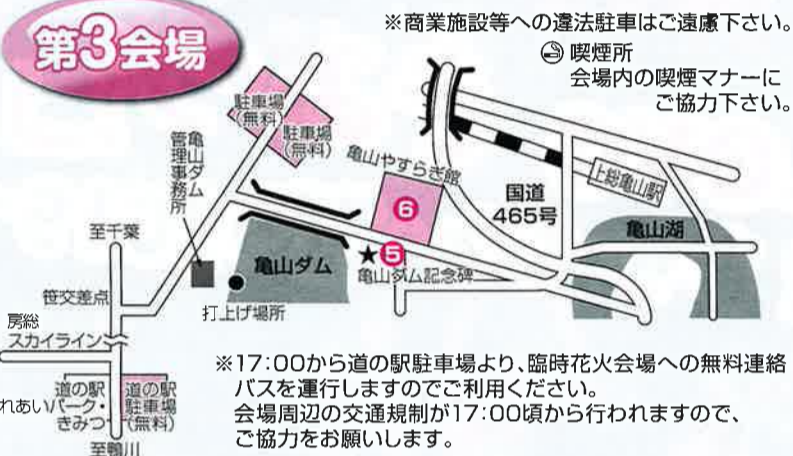

事務局 / 君津市久保2-13-1 君津市民ふれあい祭り実行委員会(観光課内) TEL.0439-56-1325

イベント会場内での  
喫煙マナーに  
ご協力ください

吸わ  
ない  
人へ  
の思  
いや  
り  
を