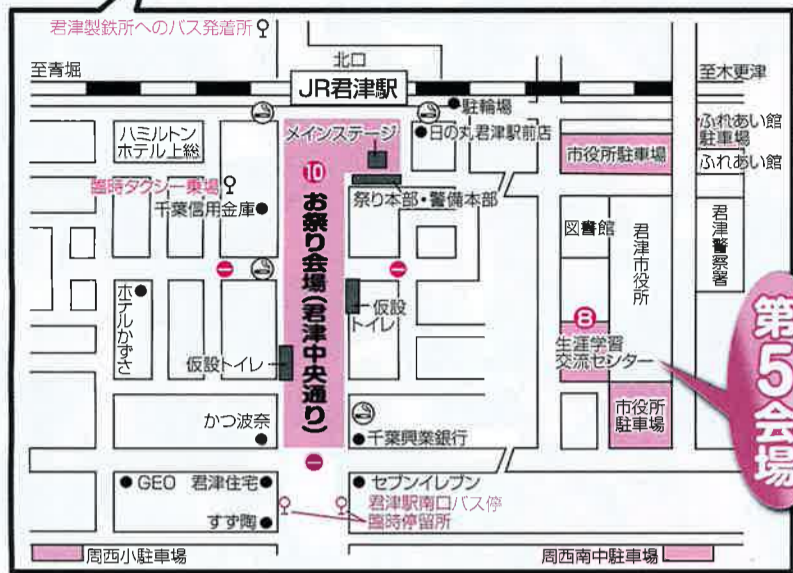

事務局 / 君津市久保2-13-1 君津市民ふれあい祭り実行委員会(観光課内) TEL.0439-56-1325

イベント会場内での  
喫煙マナーに  
ご協力ください

吸わ  
ない  
人へ  
の思  
いや  
り  
を