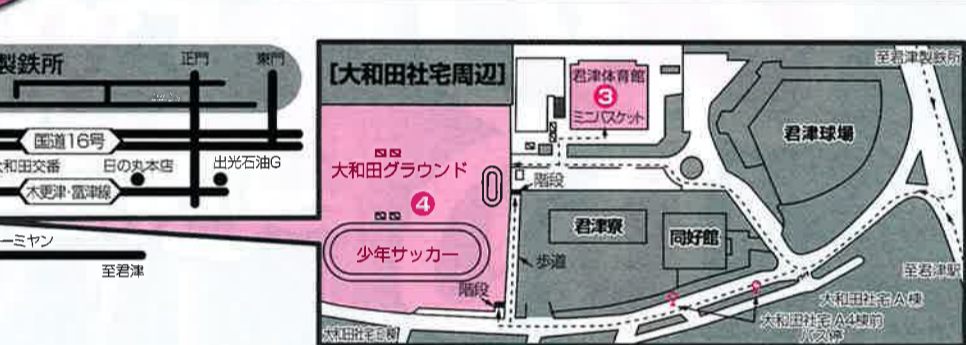

第24回 君津市民 ふれあい祭り

イベント会場での喫煙マナーにご協力ください!

7月27日(土)

行事名	時間	行事内容	開催場所	会場
自衛隊音楽隊サマーコンサート 12th (陸上自衛隊東部方面音楽隊)	14:00~16:00	陸上自衛隊東部方面音楽隊による演奏会です。全席自由・入場無料、入場には入場券が必要です。(入場券の申し込みは終了しました。)未就学児の入場はご遠慮ください。お問い合わせ先:君津市市民生活課0439-56-1483	君津市民文化ホール 大ホール	第4会場 ⑨

8月3日(土)

行事名	時間	行事内容	開催場所	会場
日本製鉄(株)工場見学(線材工場)	9:00~15:00 (バス始発9:00 最終便発13:30)	線材工場の見学を実施します。所要時間は約70分です。※工場見学のバスは本館前発着。始発9:00最終便発13:30(バスは10分~15分間隔で運行予定です)	日本製鉄(株)君津製鉄所	第2会場 ①
おもしろ理科ワールド	9:00~15:00	日本製鉄(株)の入社3年目の若手社員が中心となり、身近な鉄などをテーマにした理科屋台や理科実験教室を行います。※理科実験教室は、低学年・高学年別に同一内容で、4回開催し参加には事前予約が必要です。(理科屋台はどなたでもご自由にご覧いただけます。)	日本製鉄(株)君津製鉄所本館 コミュニケーションホール (君津駅北口より君津製鉄所本館まで8:00から随時シャトルバスを運行いたします。)	第2会場 ②
4市小中学生技術・家庭科展	9:00~15:00	4市小中学生の絵画作品を展示します。	日本製鉄(株)君津製鉄所本館 外来入口付近	第2会場 ②
日本製鉄(株)文化同好会の展示	9:00~15:00	写真同好会、フラワーアレンジメントの作品展示、茶道同好会のお手前を披露します。	日本製鉄(株)君津製鉄所本館前	第2会場 ③
警察・消防・自衛隊の車両展示、試乗など	9:00~15:00	君津警察署、君津市消防本部、陸上自衛隊木更津駐屯地の皆さんにご協力いただき、煙体験や起震車体験、各種車両の試乗ができます。君津市赤十字奉仕団による非常食の炊き出し等も実施します。	日本製鉄(株)君津製鉄所本館前	第2会場 ④
スポーツイベント ミニバスケットボール	9:00~16:00	4市の小学校男子・女子チームによるトーナメント戦です。	日本製鉄(株)君津製鉄所 君津市民体育館	第2会場 ⑤
きみびよん10周年記念イベント	9:00~15:00	きみびよんがおもしろ理科ワールドの特別アシスタントとして登場! その他、きみびよんに届いた10周年お祝いカードなどを展示する10周年特設コーナーの設置や、会場内でのグリーティング(来場者との記念撮影など)を行います。	日本製鉄(株)君津製鉄所本館	第2会場 ⑥
アトラクションタイム	16:00~19:20	大迫力の太鼓演奏や東京で活躍するアーティスト「TOKYO RABBIT」による音楽ライブのほか、地元からはハワイアンフラ、中学生によるよさこいソーランが披露されます。	龜山やすらぎ館	第3会場 ⑦
龜山湖上安全祈願祭	16:40~17:20	おごそかに湖上の安全を祈願します。	龜山ダム記念碑前	第3会場 ⑧
点火式	19:20~19:30	花火開会セレモニーを行います。	龜山やすらぎ館	第3会場 ⑨
君津市民花火大会	19:30~20:30	ゴールデンカーテン、スターメインなど、約5,000発の花火が湖面を飾ります。※雨天の場合、8月10日(土)に延期します。	龜山ダム湖畔	第3会場 ⑩

8月4日(日)

行事名	時間	行事内容	開催場所	会場
廣瀬隆選手をお迎えして ~リオデジャネイロ2016大会 銀メダリスト講演会・ポッチャ体験会~	10:00~12:00	リオデジャネイロパラリンピック銀メダリスト廣瀬選手による、オリンピック経験談やポッチャ競技の魅力などを語るインタビュー、試合形式でのデモンストレーション、ポッチャ体験等を行います。	日本製鉄(株)君津製鉄所本館 コミュニケーションホール	第2会場 ①
スポーツイベント 少年サッカー	12:00~15:00	4市の小学校チームによるトーナメント戦の準決勝・決勝3位決定戦を行います。	日本製鉄(株)大和田グラウンド	第2会場 ②
スポーツイベント ミニバスケットボール	12:00~15:00	男女共、4市選抜チームによるエキシビジョンゲームを行います。	君津市民体育館	第4会場 ③
スポーツイベント表彰式・パレード	15:30~16:20	スポーツイベントの表彰式、パレード、日本製鉄(株)プラスバンド&消防音楽隊の演奏を行います。		
日本製鉄(株)消防署プラスバンド演奏	16:20~17:20	伝統あるお神輿が君津駅前を盛大に練り歩きます。		
みこし練り歩き	16:20~17:20	子どもに大人気のヒーロー「鳳神ヤツルギ」と「きみびよん」とのコラボによるアクションショーと、「特撮ヒーロー」をモチーフとしたボーイズグループ「特撮BoyZ」によるライブが行われます。	君津駅南口ロータリーから 千葉興業銀行前交差点まで	第1会場 ④
鳳神ヤツルギアクションショー・特撮BoyZライブ	16:50~17:50	テープカット、来賓挨拶を行います。		
オープニングセレモニー	18:00~18:30	ポップス調の新君津音頭にのせてJR君津駅前を約3,000人が練り踊ります。総合司会のかずさFMに加え、マスコットキャラクター「きみびよん」が会場を盛りあげます。		
いやさか君津踊り	18:30~20:40			

8月2日(金)~8月4日(日)

行事名	時間	行事内容	開催場所	会場
君津市民ふれあい祭り展示会(君津鑑友会)	10:00~17:00	日本製鉄(株)OB及び家族と同好会の作品展示会です。	君津市生涯学習交流センター 1階ギャラリー	第5会場 ⑤