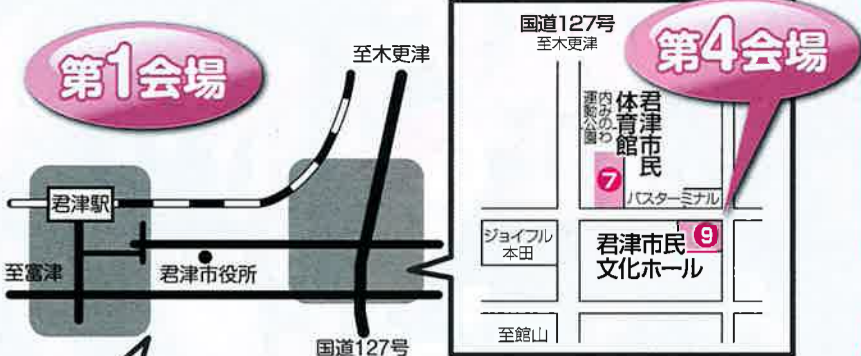

事務局 / 君津市久保2-13-1 君津市民ふれあい祭り実行委員会(観光課内) TEL.0439-56-1325

イベント会場内での  
喫煙マナーに  
ご協力ください

吸わ  
ない  
人へ  
の思  
いや  
り  
を