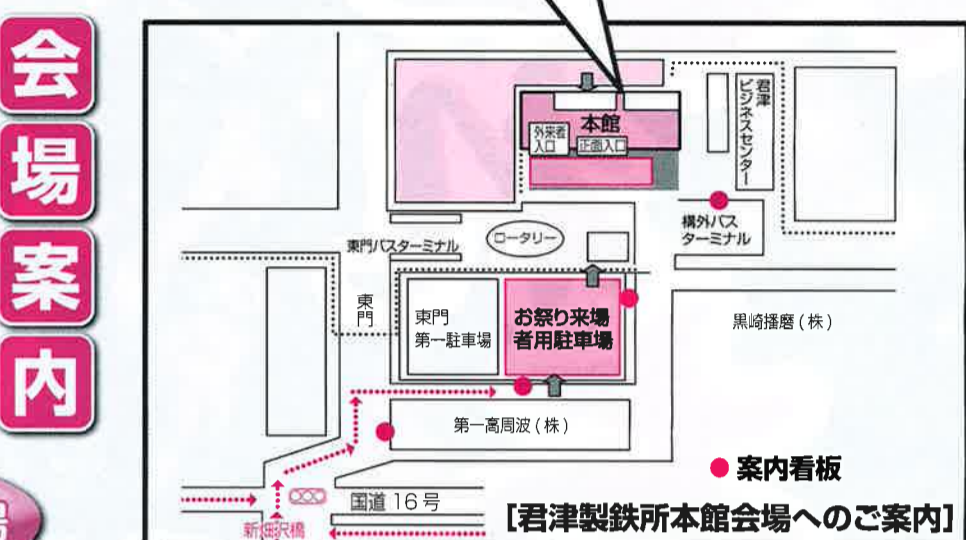

第24回 君津市民 ふれあい祭り

イベント会場での喫煙マナーにご協力ください!

7月27日(土)

行事名	時間	行事内容	開催場所	会場
自衛隊音楽隊サマーコンサート 12th (陸上自衛隊東部方面音楽隊)	14:00~16:00	陸上自衛隊東部方面音楽隊による演奏会です。全席自由・入場無料、入場には入場券が必要です。(入場券の申し込みは終了しました。)未就学児の入場はご遠慮ください。お問い合わせ先:君津市市民生活課0439-56-1483	君津市民文化ホール 大ホール	第4会場 ⑨

8月3日(土)

行事名	時間	行事内容	開催場所	会場
日本製鉄(株)工場見学(線材工場)	9:00~15:00 (バス始発9:00 最終便発13:30)	線材工場の見学を実施します。所要時間は約70分です。※工場見学のバスは本館前発着。始発9:00最終便発13:30(バスは10分~15分間隔で運行予定です)	日本製鉄(株)君津製鉄所	第2会場 ①
おもしろ理科ワールド	9:00~15:00	日本製鉄(株)の入社3年目の若手社員が中心となり、身近な鉄などをテーマにした理科屋台や理科実験教室を行います。※理科実験教室は、低学年・高学年別に同一内容で、4回開催し参加には事前予約が必要です。(理科屋台はどなたでもご自由にご覧いただけます。)	日本製鉄(株)君津製鉄所本館 コミュニケーションホール (君津駅北口より君津製鉄所本館まで8:00から随時シャトルバスを運行いたします。)	第2会場 ②
4市小中学生技術・家庭科展	9:00~15:00	4市小中学生の絵画作品を展示します。	日本製鉄(株)君津製鉄所本館 外来入口付近	第2会場 ②
日本製鉄(株)文化同好会の展示	9:00~15:00	写真同好会、フラワーアレンジメントの作品展示、茶道同好会のお手前を披露します。	日本製鉄(株)君津製鉄所本館前	第2会場 ③
警察・消防・自衛隊の車両展示、試乗など	9:00~15:00	君津警察署、君津市消防本部、陸上自衛隊木更津駐屯地の皆さんにご協力いただき、煙体験や起震車体験、各種車両の試乗ができます。君津市赤十字奉仕団による非常食の炊き出し等も実施します。	日本製鉄(株)君津製鉄所本館前	第2会場 ④
スポーツイベント ミニバスケットボール	9:00~16:00	4市の小学校男子・女子チームによるトーナメント戦です。	日本製鉄(株)君津製鉄所 君津市民体育館	第2会場 ⑤
きみびよん10周年記念イベント	9:00~15:00	きみびよんがおもしろ理科ワールドの特別アシスタントとして登場! その他、きみびよんに届いた10周年お祝いカードなどを展示する10周年特設コーナーの設置や、会場内でのグリーティング(来場者との記念撮影など)を行います。	日本製鉄(株)君津製鉄所本館	第2会場 ⑥
アトラクションタイム	16:00~19:20	大迫力の太鼓演奏や東京で活躍するアーティスト「TOKYO RABBIT」による音楽ライブのほか、地元からはハワイアンフラ、中学生によるよさこいソーランが披露されます。	龜山やすらぎ館	第3会場 ⑦
龜山湖上安全祈願祭	16:40~17:20	おごそかに湖上の安全を祈願します。	龜山ダム記念碑前	第3会場 ⑧
点火式	19:20~19:30	花火開会セレモニーを行います。	龜山やすらぎ館	第3会場 ⑨
君津市民花火大会	19:30~20:30	ゴールデンカーテン、スターメインなど、約5,000発の花火が湖面を飾ります。※雨天の場合、8月10日(土)に延期します。	龜山ダム湖畔	第3会場 ⑩

8月4日(日)

行事名	時間	行事内容	開催場所	会場
廣瀬隆選手をお迎えして ~リオデジャネイロ2016大会 銀メダリスト講演会・ポッチャ体験会~	10:00~12:00	リオデジャネイロパラリンピック銀メダリスト廣瀬選手による、オリンピック経験談やポッチャ競技の魅力などを語るインタビュー、試合形式でのデモンストレーション、ポッチャ体験等を行います。	日本製鉄(株)君津製鉄所本館 コミュニケーションホール	第2会場 ①
スポーツイベント 少年サッカー	12:00~15:00	4市の小学校チームによるトーナメント戦の準決勝・決勝3位決定戦を行います。	日本製鉄(株)大和田グラウンド	第2会場 ②
スポーツイベント ミニバスケットボール	12:00~15:00	男女共、4市選抜チームによるエキシビジョンゲームを行います。	君津市民体育館	第4会場 ③
スポーツイベント表彰式・パレード	15:30~16:20	スポーツイベントの表彰式、パレード、日本製鉄(株)プラスバンド&消防音楽隊の演奏を行います。		
日本製鉄(株)消防署プラスバンド演奏	16:20~17:20	伝統あるお神輿が君津駅前を盛大に練り歩きます。		
みこし練り歩き	16:20~17:20	子どもに大人気のヒーロー「鳳神ヤツルギ」と「きみびよん」とのコラボによるアクションショーと、「特撮ヒーロー」をモチーフとしたボーイズグループ「特撮BoyZ」によるライブが行われます。	君津駅南口ロータリーから 千葉興業銀行前交差点まで	第1会場 ④
鳳神ヤツルギアクションショー・特撮BoyZライブ	16:50~17:50	テープカット、来賓挨拶を行います。		
オープニングセレモニー	18:00~18:30	ポップス調の新君津音頭にのせてJR君津駅前を約3,000人が練り踊ります。総合司会のかずさFMに加え、マスコットキャラクター「きみびよん」が会場を盛りあげます。		
いやさか君津踊り	18:30~20:40			

8月2日(金)~8月4日(日)

行事名	時間	行事内容	開催場所	会場
君津市民ふれあい祭り展示会(君津鑑友会)	10:00~17:00	日本製鉄(株)OB及び家族と同好会の作品展示会です。	君津市生涯学習交流センター 1階ギャラリー	第5会場 ⑤