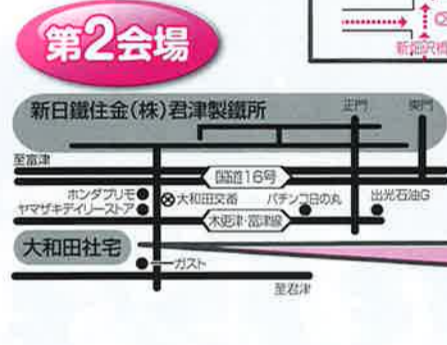

吸わなない人への思いやりを!!

イベント会場での喫煙マナーにご協力ください!!

第20回 君津市民ふれあい祭り

会場案内

7月25日(土)

行事名	時間	行事内容	開催場所	会場番号
自衛隊音楽隊サマーコンサート	15:00~17:00	下志津駐屯地高射学校音楽隊による演奏会です。(入場券の応募は終了しました。お問い合わせ先: 君津市市民生活課 0439-56-1483)	君津市民文化ホール大ホール	①

8月1日(土)

行事名	時間	行事内容	開催場所	会場番号
新日鐵住金(株)工場見学	始発 9:20 最終便発 14:00 (バスは15~20分間隔で運行予定です)	第四高炉、線材工場の見学を実施します。所要時間は約70分です。 ※工場見学のバスは本館前発着。	新日鐵住金(株)君津製鐵所	①
新日鐵住金(株)洋上見学	1便 11:30~13:00 2便 13:30~15:00	新日鐵住金(株)50周年特別企画として、豪華客船ヴァンテアン号に乗船し、海の上から工場見学を行います。(チケットの販売は7月17日(金)で終了となります。)	新日鐵住金(株)君津製鐵所	②
おもしろ理科ワールド	9:00~15:30	新日鐵住金(株)の入社3年目の若手社員が中心となり、身近な鉄などをテーマにした理科屋台や理科実験教室を行います。 ※理科実験教室は、低学年・高学年別に同一内容で、3回開催し参加には事前予約が必要です。 (理科屋台はどなたでもご自由にご覧いただけます。)	新日鐵住金(株)君津製鐵所本館 コミュニケーションホール (君津駅北口より君津製鐵所本館まで8:00から随時シャトルバスを運行いたします。)	③
4市小中学生技術・家庭科展	9:00~15:30	4市小中学生の技術・家庭科の作品を展示します。	新日鐵住金(株)君津製鐵所本館 外來入口付近	③
新日鐵住金(株)文化同好会の展示	9:00~15:30	茶道同好会によるお点前、写真同好会、フラワーアレンジメントの作品展示をします。	新日鐵住金(株)君津製鐵所本館 外來入口付近	③
警察・消防・自衛隊の車両展示、試乗など	9:00~15:00	君津警察署、君津市消防本部、木更津自衛隊の皆さんにご協力いただき、煙体験や起震車体験、各種車両の試乗ができます。	新日鐵住金(株)君津製鐵所本館前	③
スポーツイベント	ミニバスケットボール 9:00~16:00 ゲートボール 9:00~16:00	4市の小学校男子・女子チームによるトーナメント戦です。 4市32チームによる予選リーグとトーナメント戦です。	新日鐵住金(株)大和田体育館 君津市民体育館 新日鐵住金(株)大和田グラウンド	④⑤
アトラクションタイム	16:00~19:00	細川たかし・社このみ・小沢あきこによる歌唱ライブ、ツイフェイスによるモノマネライブのほかフラダンスやよさこいソーランと内容盛り沢山です。	龜山やすらぎ館	⑦
龜山湖上祈願祭	17:00~17:30	おごそかに花火大会の安全を祈願します。	龜山ダム記念碑前	⑥
点火式	19:10~19:30	花火開成セレモニーを行います。	龜山やすらぎ館	⑦
君津市民花火大会	19:30~20:30	ゴールデンカーテン、スターマインなど、約5,000発の花火が湖面を飾ります。※雨天の場合、8月9日(日)に延期します。	龜山ダム湖畔	⑦