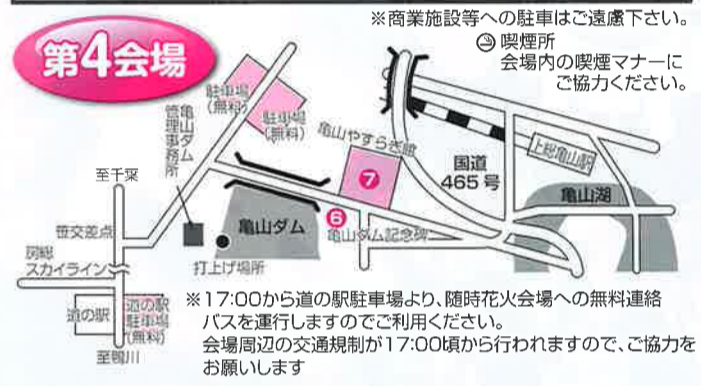

吸わなない人への思いやりを!!

イベント会場での喫煙マナーにご協力ください!!

第20回 君津市民ふれあい祭り

会場案内

7月25日(土)

行事名	時間	行事内容	開催場所	会場番号
自衛隊音楽隊サマーコンサート	15:00~17:00	下志津駐屯地高射学校音楽隊による演奏会です。(入場券の応募は終了しました。お問い合わせ先: 君津市市民生活課 0439-56-1483)	君津市民文化ホール大ホール	①

8月1日(土)

行事名	時間	行事内容	開催場所	会場番号
新日鐵住金(株)工場見学	始発 9:20 最終便発 14:00 (バスは15~20分間隔で運行予定です)	第四高炉、線材工場の見学を実施します。所要時間は約70分です。 ※工場見学のバスは本館前発着。	新日鐵住金(株)君津製鐵所	①
新日鐵住金(株)洋上見学	1便 11:30~13:00 2便 13:30~15:00	新日鐵住金(株)50周年特別企画として、豪華客船ヴァンテアン号に乗船し、海の上から工場見学を行います。(チケットの販売は7月17日(金)で終了となります。)	新日鐵住金(株)君津製鐵所	②
おもしろ理科ワールド	9:00~15:30	新日鐵住金(株)の入社3年目の若手社員が中心となり、身近な鉄などをテーマにした理科屋台や理科実験教室を行います。 ※理科実験教室は、低学年・高学年別に同一内容で、3回開催し参加には事前予約が必要です。 (理科屋台はどなたでもご自由にご覧いただけます。)	新日鐵住金(株)君津製鐵所本館 コミュニケーションホール (君津駅北口より君津製鐵所本館まで8:00から随時シャトルバスを運行いたします。)	③
4市小中学生技術・家庭科展	9:00~15:30	4市小中学生の技術・家庭科の作品を展示します。	新日鐵住金(株)君津製鐵所本館 外來入口付近	③
新日鐵住金(株)文化同好会の展示	9:00~15:30	茶道同好会によるお点前、写真同好会、フラワーアレンジメントの作品展示をします。	新日鐵住金(株)君津製鐵所本館 外來入口付近	③
警察・消防・自衛隊の車両展示、試乗など	9:00~15:00	君津警察署、君津市消防本部、木更津自衛隊の皆さんにご協力いただき、煙体験や起震車体験、各種車両の試乗ができます。	新日鐵住金(株)君津製鐵所本館前	③
スポーツイベント	ミニバスケットボール 9:00~16:00 ゲートボール 9:00~16:00	4市の小学校男子・女子チームによるトーナメント戦です。 4市32チームによる予選リーグとトーナメント戦です。	新日鐵住金(株)大和田体育館 君津市民体育館 新日鐵住金(株)大和田グラウンド	④⑤
アトラクションタイム	16:00~19:00	細川たかし・社このみ・小沢あきこによる歌唱ライブ、ツイフェイスによるモノマネライブのほかフラダンスやよさこいソーランと内容盛り沢山です。	龜山やすらぎ館	⑦
龜山湖上祈願祭	17:00~17:30	おごそかに花火大会の安全を祈願します。	龜山ダム記念碑前	⑥
点火式	19:10~19:30	花火開成セレモニーを行います。	龜山やすらぎ館	⑦
君津市民花火大会	19:30~20:30	ゴールデンカーテン、スターマインなど、約5,000発の花火が湖面を飾ります。※雨天の場合、8月9日(日)に延期します。	龜山ダム湖畔	⑦