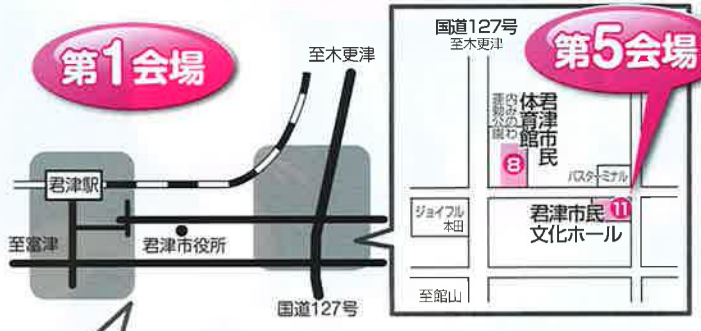

吸わなない人への思いやりを!!

イベント会場での喫煙マナーにご協力ください!!

第20回 君津市民ふれあい祭り

会場案内

7月25日(土)

行事名	時間	行事内容	開催場所	会場番号
自衛隊音楽隊サマーコンサート	15:00~17:00	下志津駐屯地高射学校音楽隊による演奏会です。(入場券の応募は終了しました。お問い合わせ先: 君津市市民生活課 0439-56-1483)	君津市民文化ホール大ホール	①

8月1日(土)

行事名	時間	行事内容	開催場所	会場番号
新日鐵住金(株)工場見学	始発 9:20 最終便発 14:00 (バスは15~20分間隔で運行予定です)	第四高炉、線材工場の見学を実施します。所要時間は約70分です。 ※工場見学のバスは本館前発着。	新日鐵住金(株)君津製鐵所	①
新日鐵住金(株)洋上見学	1便 11:30~13:00 2便 13:30~15:00	新日鐵住金(株)50周年特別企画として、豪華客船ヴァンテアン号に乗船し、海の上から工場見学を行います。(チケットの販売は7月17日(金)で終了となります。)	新日鐵住金(株)君津製鐵所	②
おもしろ理科ワールド	9:00~15:30	新日鐵住金(株)の入社3年目の若手社員が中心となり、身近な鉄などをテーマにした理科屋台や理科実験教室を行います。 ※理科実験教室は、低学年・高学年別に同一内容で、3回開催し参加には事前予約が必要です。 (理科屋台はどなたでもご自由にご覧いただけます。)	新日鐵住金(株)君津製鐵所本館 コミュニケーションホール (君津駅北口より君津製鐵所本館まで8:00から随時シャトルバスを運行いたします。)	③
4市小中学生技術・家庭科展	9:00~15:30	4市小中学生の技術・家庭科の作品を展示します。	新日鐵住金(株)君津製鐵所本館 外來入口付近	③
新日鐵住金(株)文化同好会の展示	9:00~15:30	茶道同好会によるお点前、写真同好会、フラワーアレンジメントの作品展示をします。	新日鐵住金(株)君津製鐵所本館 外來入口付近	③
警察・消防・自衛隊の車両展示、試乗など	9:00~15:00	君津警察署、君津市消防本部、木更津自衛隊の皆さんにご協力いただき、煙体験や起震車体験、各種車両の試乗ができます。	新日鐵住金(株)君津製鐵所本館前	③
スポーツイベント	ミニバスケットボール 9:00~16:00 ゲートボール 9:00~16:00	4市の小学校男子・女子チームによるトーナメント戦です。 4市32チームによる予選リーグとトーナメント戦です。	新日鐵住金(株)大和田体育館 君津市民体育館 新日鐵住金(株)大和田グラウンド	④⑤
アトラクションタイム	16:00~19:00	細川たかし・社このみ・小沢あきこによる歌唱ライブ、ツイフェイスによるモノマネライブのほかフラダンスやよさこいソーランと内容盛り沢山です。	龜山やすらぎ館	⑦
龜山湖上祈願祭	17:00~17:30	おごそかに花火大会の安全を祈願します。	龜山ダム記念碑前	⑥
点火式	19:10~19:30	花火開成セレモニーを行います。	龜山やすらぎ館	⑦
君津市民花火大会	19:30~20:30	ゴールデンカーテン、スターマインなど、約5,000発の花火が湖面を飾ります。※雨天の場合、8月9日(日)に延期します。	龜山ダム湖畔	⑦