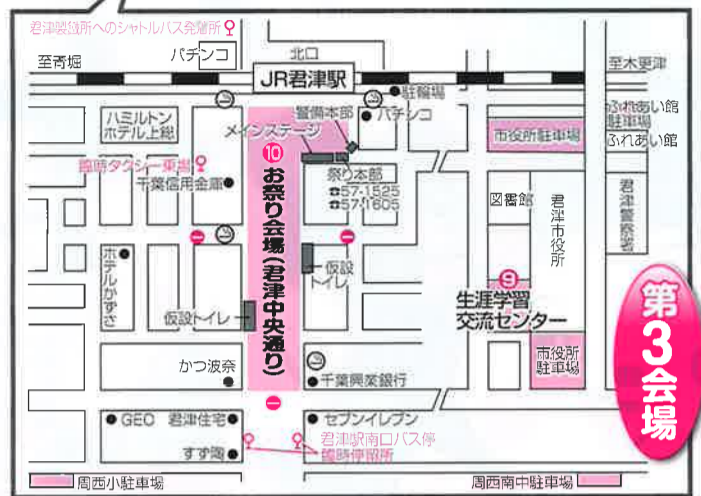

吸わなない人への思いやりを!!

イベント会場での喫煙マナーにご協力ください!!

第20回 君津市民ふれあい祭り

会場案内

7月25日(土)

行事名	時間	行事内容	開催場所	会場番号
自衛隊音楽隊サマーコンサート	15:00~17:00	下志津駐屯地高射学校音楽隊による演奏会です。(入場券の応募は終了しました。お問い合わせ先: 君津市市民生活課 0439-56-1483)	君津市民文化ホール大ホール	①

8月1日(土)

行事名	時間	行事内容	開催場所	会場番号
新日鐵住金(株)工場見学	始発 9:20 最終便発 14:00 (バスは15~20分間隔で運行予定です)	第四高炉、線材工場の見学を実施します。所要時間は約70分です。 ※工場見学のバスは本館前発着。	新日鐵住金(株)君津製鐵所	①
新日鐵住金(株)洋上見学	1便 11:30~13:00 2便 13:30~15:00	新日鐵住金(株)50周年特別企画として、豪華客船ヴァンテアン号に乗船し、海の上から工場見学を行います。(チケットの販売は7月17日(金)で終了となります。)	新日鐵住金(株)君津製鐵所	②
おもしろ理科ワールド	9:00~15:30	新日鐵住金(株)の入社3年目の若手社員が中心となり、身近な鉄などをテーマにした理科屋台や理科実験教室を行います。 ※理科実験教室は、低学年・高学年別に同一内容で、3回開催し参加には事前予約が必要です。 (理科屋台はどなたでもご自由にご覧いただけます。)	新日鐵住金(株)君津製鐵所本館 コミュニケーションホール (君津駅北口より君津製鐵所本館まで8:00から随時シャトルバスを運行いたします。)	③
4市小中学生技術・家庭科展	9:00~15:30	4市小中学生の技術・家庭科の作品を展示します。	新日鐵住金(株)君津製鐵所本館 外來入口付近	③
新日鐵住金(株)文化同好会の展示	9:00~15:30	茶道同好会によるお点前、写真同好会、フラワーアレンジメントの作品展示をします。	新日鐵住金(株)君津製鐵所本館 外來入口付近	③
警察・消防・自衛隊の車両展示、試乗など	9:00~15:00	君津警察署、君津市消防本部、木更津自衛隊の皆さんにご協力いただき、煙体験や起震車体験、各種車両の試乗ができます。	新日鐵住金(株)君津製鐵所本館前	③
スポーツイベント	ミニバスケットボール 9:00~16:00 ゲートボール 9:00~16:00	4市の小学校男子・女子チームによるトーナメント戦です。 4市32チームによる予選リーグとトーナメント戦です。	新日鐵住金(株)大和田体育館 君津市民体育館 新日鐵住金(株)大和田グラウンド	④⑤
アトラクションタイム	16:00~19:00	細川たかし・社このみ・小沢あきこによる歌唱ライブ、ツイフェイスによるモノマネライブのほかフラダンスやよさこいソーランと内容盛り沢山です。	龜山やすらぎ館	⑦
龜山湖上祈願祭	17:00~17:30	おごそかに花火大会の安全を祈願します。	龜山ダム記念碑前	⑥
点火式	19:10~19:30	花火開成セレモニーを行います。	龜山やすらぎ館	⑦
君津市民花火大会	19:30~20:30	ゴールデンカーテン、スターマインなど、約5,000発の花火が湖面を飾ります。※雨天の場合、8月9日(日)に延期します。	龜山ダム湖畔	⑦