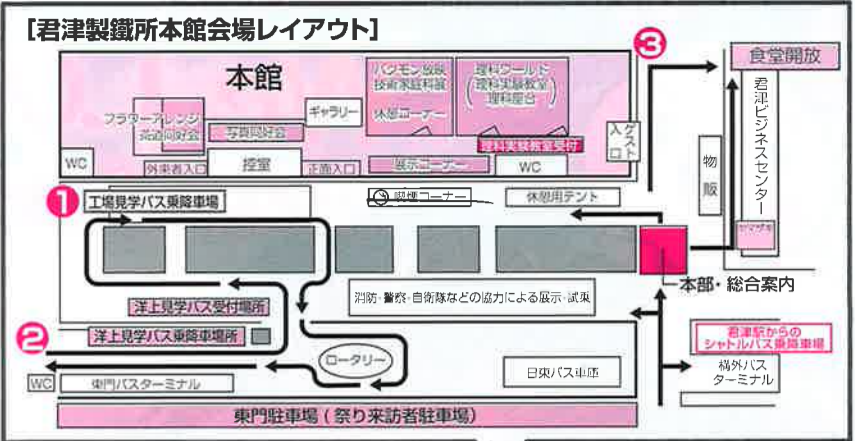

吸わなない人への思いやりを!!

イベント会場での喫煙マナーにご協力ください!!

第20回 君津市民ふれあい祭り

会場案内

7月25日(土)

行事名	時間	行事内容	開催場所	会場番号
自衛隊音楽隊サマーコンサート	15:00~17:00	下志津駐屯地高射学校音楽隊による演奏会です。(入場券の応募は終了しました。お問い合わせ先: 君津市市民生活課 0439-56-1483)	君津市民文化ホール大ホール	①

8月1日(土)

行事名	時間	行事内容	開催場所	会場番号
新日鐵住金(株)工場見学	始発 9:20 最終便発 14:00 (バスは15~20分間隔で運行予定です)	第四高炉、線材工場の見学を実施します。所要時間は約70分です。 ※工場見学のバスは本館前発着。	新日鐵住金(株)君津製鐵所	①
新日鐵住金(株)洋上見学	1便 11:30~13:00 2便 13:30~15:00	新日鐵住金(株)50周年特別企画として、豪華客船ヴァンテアン号に乗船し、海の上から工場見学を行います。(チケットの販売は7月17日(金)で終了となります。)	新日鐵住金(株)君津製鐵所	②
おもしろ理科ワールド	9:00~15:30	新日鐵住金(株)の入社3年目の若手社員が中心となり、身近な鉄などをテーマにした理科屋台や理科実験教室を行います。 ※理科実験教室は、低学年・高学年別に同一内容で、3回開催し参加には事前予約が必要です。 (理科屋台はどなたでもご自由にご覧いただけます。)	新日鐵住金(株)君津製鐵所本館 コミュニケーションホール (君津駅北口より君津製鐵所本館まで8:00から随時シャトルバスを運行いたします。)	③
4市小中学生技術・家庭科展	9:00~15:30	4市小中学生の技術・家庭科の作品を展示します。	新日鐵住金(株)君津製鐵所本館 外來入口付近	③
新日鐵住金(株)文化同好会の展示	9:00~15:30	茶道同好会によるお点前、写真同好会、フラワーアレンジメントの作品展示をします。	新日鐵住金(株)君津製鐵所本館 外來入口付近	③
警察・消防・自衛隊の車両展示、試乗など	9:00~15:00	君津警察署、君津市消防本部、木更津自衛隊の皆さんにご協力いただき、煙体験や起震車体験、各種車両の試乗ができます。	新日鐵住金(株)君津製鐵所本館前	③
スポーツイベント	ミニバスケットボール 9:00~16:00 ゲートボール 9:00~16:00	4市の小学校男子・女子チームによるトーナメント戦です。 4市32チームによる予選リーグとトーナメント戦です。	新日鐵住金(株)大和田体育館 君津市民体育館 新日鐵住金(株)大和田グラウンド	④⑤
アトラクションタイム	16:00~19:00	細川たかし・社このみ・小沢あきこによる歌唱ライブ、ツイフェイスによるモノマネライブのほかフラダンスやよさこいソーランと内容盛り沢山です。	龜山やすらぎ館	⑦
龜山湖上祈願祭	17:00~17:30	おごそかに花火大会の安全を祈願します。	龜山ダム記念碑前	⑥
点火式	19:10~19:30	花火開成セレモニーを行います。	龜山やすらぎ館	⑦
君津市民花火大会	19:30~20:30	ゴールデンカーテン、スターマインなど、約5,000発の花火が湖面を飾ります。※雨天の場合、8月9日(日)に延期します。	龜山ダム湖畔	⑦