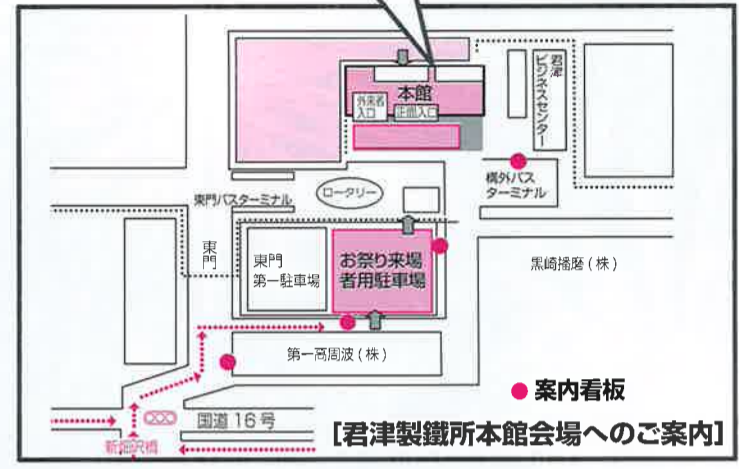

吸わなない人への思いやりを!!

イベント会場での喫煙マナーにご協力ください!!

第20回 君津市民ふれあい祭り

会場案内

7月25日(土)

行事名	時間	行事内容	開催場所	会場番号
自衛隊音楽隊サマーコンサート	15:00~17:00	下志津駐屯地高射学校音楽隊による演奏会です。(入場券の応募は終了しました。お問い合わせ先: 君津市市民生活課 0439-56-1483)	君津市民文化ホール大ホール	①

8月1日(土)

行事名	時間	行事内容	開催場所	会場番号
新日鐵住金(株)工場見学	始発 9:20 最終便発 14:00 (バスは15~20分間隔で運行予定です)	第四高炉、線材工場の見学を実施します。所要時間は約70分です。 ※工場見学のバスは本館前発着。	新日鐵住金(株)君津製鐵所	①
新日鐵住金(株)洋上見学	1便 11:30~13:00 2便 13:30~15:00	新日鐵住金(株)50周年特別企画として、豪華客船ヴァンテアン号に乗船し、海の上から工場見学を行います。(チケットの販売は7月17日(金)で終了となります。)	新日鐵住金(株)君津製鐵所	②
おもしろ理科ワールド	9:00~15:30	新日鐵住金(株)の入社3年目の若手社員が中心となり、身近な鉄などをテーマにした理科屋台や理科実験教室を行います。 ※理科実験教室は、低学年・高学年別に同一内容で、3回開催し参加には事前予約が必要です。 (理科屋台はどなたでもご自由にご覧いただけます。)	新日鐵住金(株)君津製鐵所本館 コミュニケーションホール (君津駅北口より君津製鐵所本館まで8:00から随時シャトルバスを運行いたします。)	③
4市小中学生技術・家庭科展	9:00~15:30	4市小中学生の技術・家庭科の作品を展示します。	新日鐵住金(株)君津製鐵所本館 外來入口付近	③
新日鐵住金(株)文化同好会の展示	9:00~15:30	茶道同好会によるお点前、写真同好会、フラワーアレンジメントの作品展示をします。	新日鐵住金(株)君津製鐵所本館 外來入口付近	③
警察・消防・自衛隊の車両展示、試乗など	9:00~15:00	君津警察署、君津市消防本部、木更津自衛隊の皆さんにご協力いただき、煙体験や起震車体験、各種車両の試乗ができます。	新日鐵住金(株)君津製鐵所本館前	③
スポーツイベント	ミニバスケットボール 9:00~16:00 ゲートボール 9:00~16:00	4市の小学校男子・女子チームによるトーナメント戦です。 4市32チームによる予選リーグとトーナメント戦です。	新日鐵住金(株)大和田体育館 君津市民体育館 新日鐵住金(株)大和田グラウンド	④⑤
アトラクションタイム	16:00~19:00	細川たかし・社このみ・小沢あきこによる歌唱ライブ、ツイフェイスによるモノマネライブのほかフラダンスやよさこいソーランと内容盛り沢山です。	龜山やすらぎ館	⑦
龜山湖上祈願祭	17:00~17:30	おごそかに花火大会の安全を祈願します。	龜山ダム記念碑前	⑥
点火式	19:10~19:30	花火開成セレモニーを行います。	龜山やすらぎ館	⑦
君津市民花火大会	19:30~20:30	ゴールデンカーテン、スターマインなど、約5,000発の花火が湖面を飾ります。※雨天の場合、8月9日(日)に延期します。	龜山ダム湖畔	⑦