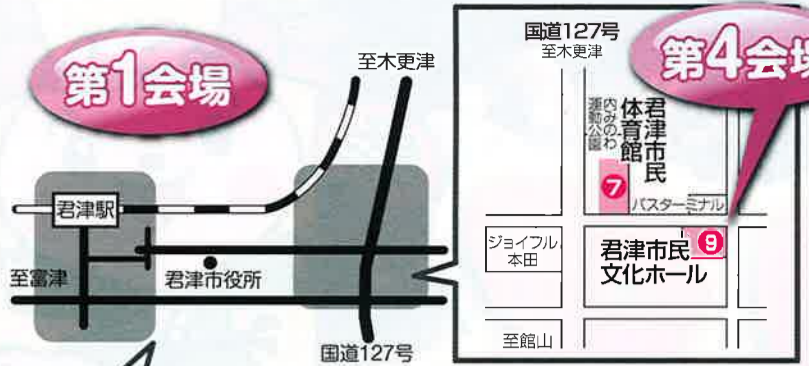

吸わなない人への思いやりを！

イベント会場での喫煙マナーにご協力ください！

第23回 君津市民 ふれあい祭り

会場案内

7月28日(土) ※当日の状況により前後する場合がございますので予めご了承ください。

行事名	時間	行事内容	開催場所	会場
自衛隊音楽隊サマーコンサート 11th (陸上自衛隊東部方面音楽隊)	14:00~16:00	陸上自衛隊東部方面音楽隊による演奏会です。(往復ハガキにより7月10日(火)必着にてお申し込みください。応募者多数の場合は抽選となります。お問い合わせ先: 君津市市民生活課0439-56-1483)	君津市民文化ホール 大ホール	第4会場 ⑨

8月4日(土)

行事名	時間	行事内容	開催場所	会場	
新日鐵住金(株)工場見学 (第4高炉、厚板工場)	9:00~15:00 (バス始発9:00 最終便発13:30)	第4高炉、厚板工場の見学を実施します。所要時間は約70分です。 ※工場見学のバスは本館前発着。始発9:00最終便発13:30 (バスは10分~15分間隔で運行予定です)	新日鐵住金(株)君津製鐵所	第2会場 ①	
おもしろ理科ワールド	9:00~15:00	新日鐵住金(株)の入社3年目の若手社員が中心となり、身近な鉄などをテーマにした理科屋台や理科実験教室を行います。 ※理科実験教室は、低学年・高学年別に同一内容で、3回開催し参加には事前予約が必要です。(理科屋台はどなたでも自由にご覧いただけます。)	新日鐵住金(株)君津製鐵所本館コミュニケーションホール (君津駅北口より君津製鐵所本館まで8:00から通時シャトルバスを運行いたします。)	第2会場 ②	
4市小中学生技術・家庭科展	9:00~15:00	4市小中学生の技術・家庭科の作品を展示します。	新日鐵住金(株)君津製鐵所本館 外来者入口付近	第2会場 ③	
新日鐵住金(株)文化同好会の展示	9:00~15:00	写真同好会、フラワーアレンジメントの作品展示、茶道同好会のお手前を披露します。	新日鐵住金(株)君津製鐵所本館前	第2会場 ④	
警察・消防・自衛隊の車両展示、試乗など	9:00~15:00	君津警察署、君津市消防本部、陸上自衛隊木更津駐屯地の皆さんにご協力いただき、煙体験や地震車体験、各種車両の試乗ができます。君津市赤十字奉仕団による非常食の炊き出し等も実施します。	新日鐵住金(株)君津製鐵所本館前	第2会場 ⑤	
スポーツイベント	少年サッカー	9:00~16:00	4市の小学校チームによるトーナメント戦の準決勝・決勝・3位決定戦を行います。	新日鐵住金(株)大和田グラウンド	第2会場 ⑥
	ミニバスケットボール	9:00~16:00	4市の小学校男子による決勝リーグ戦、女子による決勝トーナメント戦を行います。	新日鐵住金(株)大和田体育館 君津市民体育館	第2会場 ⑦
アトラクションタイム	16:00~19:20	サクソプレイヤーWaKaNa、シンガーソングライターのイシワタケイタ、千葉県住みます芸人のもくもくピーナッツによるライブのほか、よさこいソーランやハワイアンフラの披露など、内容盛りだくさんです。	亀山やすらぎ館	第3会場 ⑧	
亀山湖上祈願祭	16:40~17:20	おごそかに花火大会の安全を祈禱いたします。	亀山ダム記念碑前	第3会場 ⑨	
点火式	19:20~19:30	花火開会セレモニーを行います。	亀山やすらぎ館	第3会場 ⑩	
君津市民花火大会	19:30~20:30	ゴールデンカーテン、スターメインなど、約5,000発の花火が湖面を飾ります。 ※雨天の場合、8月19日(日)に延期します。	亀山ダム湖畔	第3会場 ⑪	