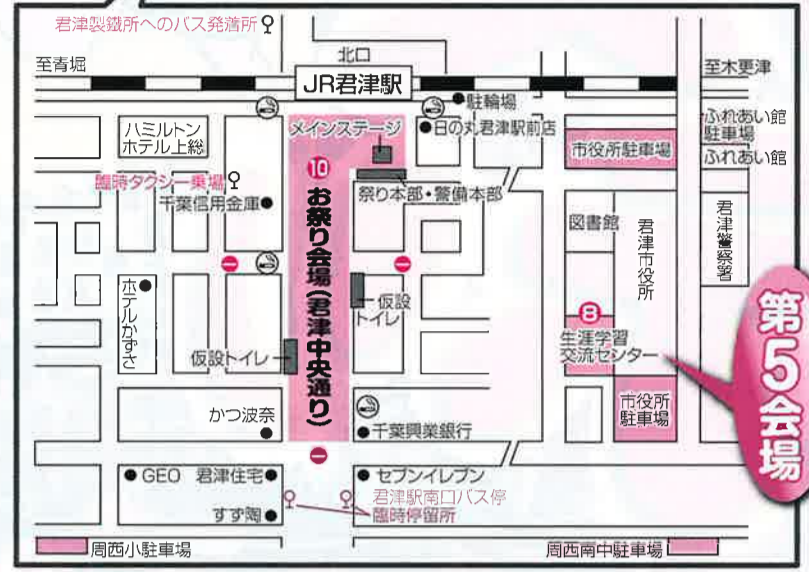

吸わなない人への思いやりを！

イベント会場での喫煙マナーにご協力ください！

第23回 君津市民 ふれあい祭り

会場案内

7月28日(土) ※当日の状況により前後する場合がございますので予めご了承ください。

行事名	時間	行事内容	開催場所	会場
自衛隊音楽隊サマーコンサート 11th (陸上自衛隊東部方面音楽隊)	14:00~16:00	陸上自衛隊東部方面音楽隊による演奏会です。(往復ハガキにより7月10日(火)必着にてお申し込みください。応募者多数の場合は抽選となります。お問い合わせ先: 君津市市民生活課0439-56-1483)	君津市民文化ホール 大ホール	第4会場 ⑨

8月4日(土)

行事名	時間	行事内容	開催場所	会場	
新日鐵住金(株)工場見学 (第4高炉、厚板工場)	9:00~15:00 (バス始発9:00 最終便発13:30)	第4高炉、厚板工場の見学を実施します。所要時間は約70分です。 ※工場見学のバスは本館前発着。始発9:00最終便発13:30 (バスは10分~15分間隔で運行予定です)	新日鐵住金(株)君津製鐵所	第2会場 ①	
おもしろ理科ワールド	9:00~15:00	新日鐵住金(株)の入社3年目の若手社員が中心となり、身近な鉄などをテーマにした理科屋台や理科実験教室を行います。 ※理科実験教室は、低学年・高学年別に同一内容で、3回開催し参加には事前予約が必要です。(理科屋台はどなたでも自由にご覧いただけます。)	新日鐵住金(株)君津製鐵所本館コミュニケーションホール (君津駅北口より君津製鐵所本館まで8:00から通時シャトルバスを運行いたします。)	第2会場 ②	
4市小中学生技術・家庭科展	9:00~15:00	4市小中学生の技術・家庭科の作品を展示します。	新日鐵住金(株)君津製鐵所本館 外来者入口付近	第2会場 ③	
新日鐵住金(株)文化同好会の展示	9:00~15:00	写真同好会、フラワーアレンジメントの作品展示、茶道同好会のお手前を披露します。	新日鐵住金(株)君津製鐵所本館前	第2会場 ④	
警察・消防・自衛隊の車両展示、試乗など	9:00~15:00	君津警察署、君津市消防本部、陸上自衛隊木更津駐屯地の皆さんにご協力いただき、煙体験や地震車体験、各種車両の試乗ができます。君津市赤十字奉仕団による非常食の炊き出し等も実施します。	新日鐵住金(株)君津製鐵所本館前	第2会場 ⑤	
スポーツイベント	少年サッカー	9:00~16:00	4市の小学校チームによるトーナメント戦の準決勝・決勝・3位決定戦を行います。	新日鐵住金(株)大和田グラウンド	第2会場 ⑥
	ミニバスケットボール	9:00~16:00	4市の小学校男子による決勝リーグ戦、女子による決勝トーナメント戦を行います。	新日鐵住金(株)大和田体育館 君津市民体育館	第2会場 ⑦
アトラクションタイム	16:00~19:20	サクソプレイヤーWaKaNa、シンガーソングライターのイシワタケイタ、千葉県住みます芸人のもくもくピーナッツによるライブのほか、よさこいソーランやハワイアンフラの披露など、内容盛りだくさんです。	亀山やすらぎ館	第3会場 ⑧	
亀山湖上祈願祭	16:40~17:20	おごそかに花火大会の安全を祈禱いたします。	亀山ダム記念碑前	第3会場 ⑨	
点火式	19:20~19:30	花火開会セレモニーを行います。	亀山やすらぎ館	第3会場 ⑩	
君津市民花火大会	19:30~20:30	ゴールデンカーテン、スターメインなど、約5,000発の花火が湖面を飾ります。 ※雨天の場合、8月19日(日)に延期します。	亀山ダム湖畔	第3会場 ⑪	