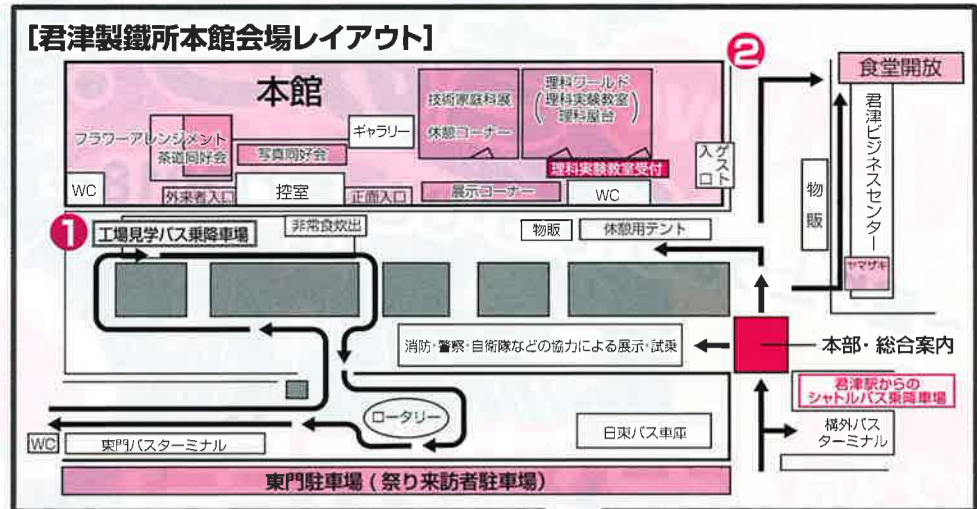

吸わなない人への思いやりを！

イベント会場での喫煙マナーにご協力ください！

第23回 君津市民 ふれあい祭り

会場案内

7月28日(土) ※当日の状況により前後する場合がございますので予めご了承ください。

行事名	時間	行事内容	開催場所	会場
自衛隊音楽隊サマーコンサート 11th (陸上自衛隊東部方面音楽隊)	14:00~16:00	陸上自衛隊東部方面音楽隊による演奏会です。(往復ハガキにより7月10日(火)必着にてお申し込みください。応募者多数の場合は抽選となります。お問い合わせ先: 君津市市民生活課0439-56-1483)	君津市民文化ホール 大ホール	第4会場 ⑨

8月4日(土)

行事名	時間	行事内容	開催場所	会場	
新日鐵住金(株)工場見学 (第4高炉、厚板工場)	9:00~15:00 (バス始発9:00 最終便発13:30)	第4高炉、厚板工場の見学を実施します。所要時間は約70分です。 ※工場見学のバスは本館前発着。始発9:00最終便発13:30 (バスは10分~15分間隔で運行予定です)	新日鐵住金(株)君津製鐵所	第2会場 ①	
おもしろ理科ワールド	9:00~15:00	新日鐵住金(株)の入社3年目の若手社員が中心となり、身近な鉄などをテーマにした理科屋台や理科実験教室を行います。 ※理科実験教室は、低学年・高学年別に同一内容で、3回開催し参加には事前予約が必要です。(理科屋台はどなたでも自由にご覧いただけます。)	新日鐵住金(株)君津製鐵所本館コミュニケーションホール (君津駅北口より君津製鐵所本館まで8:00から通時シャトルバスを運行いたします。)	第2会場 ②	
4市小中学生技術・家庭科展	9:00~15:00	4市小中学生の技術・家庭科の作品を展示します。	新日鐵住金(株)君津製鐵所本館 外来者入口付近	第2会場 ③	
新日鐵住金(株)文化同好会の展示	9:00~15:00	写真同好会、フラワーアレンジメントの作品展示、茶道同好会のお手前を披露します。	新日鐵住金(株)君津製鐵所本館前	第2会場 ④	
警察・消防・自衛隊の車両展示、試乗など	9:00~15:00	君津警察署、君津市消防本部、陸上自衛隊木更津駐屯地の皆さんにご協力いただき、煙体験や地震車体験、各種車両の試乗ができます。君津市赤十字奉仕団による非常食の炊き出し等も実施します。	新日鐵住金(株)君津製鐵所本館前	第2会場 ⑤	
スポーツイベント	少年サッカー	9:00~16:00	4市の小学校チームによるトーナメント戦の準決勝・決勝・3位決定戦を行います。	新日鐵住金(株)大和田グラウンド	第2会場 ⑥
	ミニバスケットボール	9:00~16:00	4市の小学校男子による決勝リーグ戦、女子による決勝トーナメント戦を行います。	新日鐵住金(株)大和田体育館 君津市民体育館	第2会場 ⑦
アトラクションタイム	16:00~19:20	サクソプレイヤーWaKaNa、シンガーソングライターのイシワタケイタ、千葉県住みます芸人のもくもくピーナッツによるライブのほか、よさこいソーランやハワイアンフラの披露など、内容盛りだくさんです。	亀山やすらぎ館	第3会場 ⑧	
亀山湖上祈願祭	16:40~17:20	おごそかに花火大会の安全を祈禱いたします。	亀山ダム記念碑前	第3会場 ⑨	
点火式	19:20~19:30	花火開会セレモニーを行います。	亀山やすらぎ館	第3会場 ⑩	
君津市民花火大会	19:30~20:30	ゴールデンカーテン、スターメインなど、約5,000発の花火が湖面を飾ります。 ※雨天の場合、8月19日(日)に延期します。	亀山ダム湖畔	第3会場 ⑪	