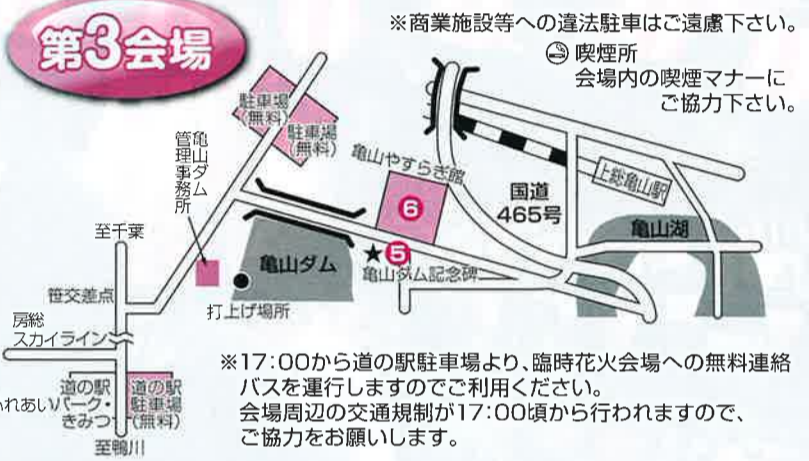

吸わなない人への思いやりを！

イベント会場での喫煙マナーにご協力ください！

第23回 君津市民 ふれあい祭り

会場案内

7月28日(土) ※当日の状況により前後する場合がございますので予めご了承ください。

行事名	時間	行事内容	開催場所	会場
自衛隊音楽隊サマーコンサート 11th (陸上自衛隊東部方面音楽隊)	14:00~16:00	陸上自衛隊東部方面音楽隊による演奏会です。(往復ハガキにより7月10日(火)必着にてお申し込みください。応募者多数の場合は抽選となります。お問い合わせ先: 君津市市民生活課0439-56-1483)	君津市民文化ホール 大ホール	第4会場 ⑨

8月4日(土)

行事名	時間	行事内容	開催場所	会場	
新日鐵住金(株)工場見学 (第4高炉、厚板工場)	9:00~15:00 (バス始発9:00 最終便発13:30)	第4高炉、厚板工場の見学を実施します。所要時間は約70分です。 ※工場見学のバスは本館前発着。始発9:00最終便発13:30 (バスは10分~15分間隔で運行予定です)	新日鐵住金(株)君津製鐵所	第2会場 ①	
おもしろ理科ワールド	9:00~15:00	新日鐵住金(株)の入社3年目の若手社員が中心となり、身近な鉄などをテーマにした理科屋台や理科実験教室を行います。 ※理科実験教室は、低学年・高学年別に同一内容で、3回開催し参加には事前予約が必要です。(理科屋台はどなたでも自由にご覧いただけます。)	新日鐵住金(株)君津製鐵所本館コミュニケーションホール (君津駅北口より君津製鐵所本館まで8:00から通時シャトルバスを運行いたします。)	第2会場 ②	
4市小中学生技術・家庭科展	9:00~15:00	4市小中学生の技術・家庭科の作品を展示します。	新日鐵住金(株)君津製鐵所本館 外来者入口付近	第2会場 ③	
新日鐵住金(株)文化同好会の展示	9:00~15:00	写真同好会、フラワーアレンジメントの作品展示、茶道同好会のお手前を披露します。	新日鐵住金(株)君津製鐵所本館前	第2会場 ④	
警察・消防・自衛隊の車両展示、試乗など	9:00~15:00	君津警察署、君津市消防本部、陸上自衛隊木更津駐屯地の皆さんにご協力いただき、煙体験や地震車体験、各種車両の試乗ができます。君津市赤十字奉仕団による非常食の炊き出し等も実施します。	新日鐵住金(株)君津製鐵所本館前	第2会場 ⑤	
スポーツイベント	少年サッカー	9:00~16:00	4市の小学校チームによるトーナメント戦の準決勝・決勝・3位決定戦を行います。	新日鐵住金(株)大和田グラウンド	第2会場 ⑥
	ミニバスケットボール	9:00~16:00	4市の小学校男子による決勝リーグ戦、女子による決勝トーナメント戦を行います。	新日鐵住金(株)大和田体育館 君津市民体育館	第2会場 ⑦
アトラクションタイム	16:00~19:20	サクソプレイヤーWaKaNa、シンガーソングライターのイシワタケイタ、千葉県住みます芸人のもくもくピーナッツによるライブのほか、よさこいソーランやハワイアンフラの披露など、内容盛りだくさんです。	亀山やすらぎ館	第3会場 ⑧	
亀山湖上祈願祭	16:40~17:20	おごそかに花火大会の安全を祈禱いたします。	亀山ダム記念碑前	第3会場 ⑨	
点火式	19:20~19:30	花火開会セレモニーを行います。	亀山やすらぎ館	第3会場 ⑩	
君津市民花火大会	19:30~20:30	ゴールデンカーテン、スターメインなど、約5,000発の花火が湖面を飾ります。 ※雨天の場合、8月19日(日)に延期します。	亀山ダム湖畔	第3会場 ⑪	