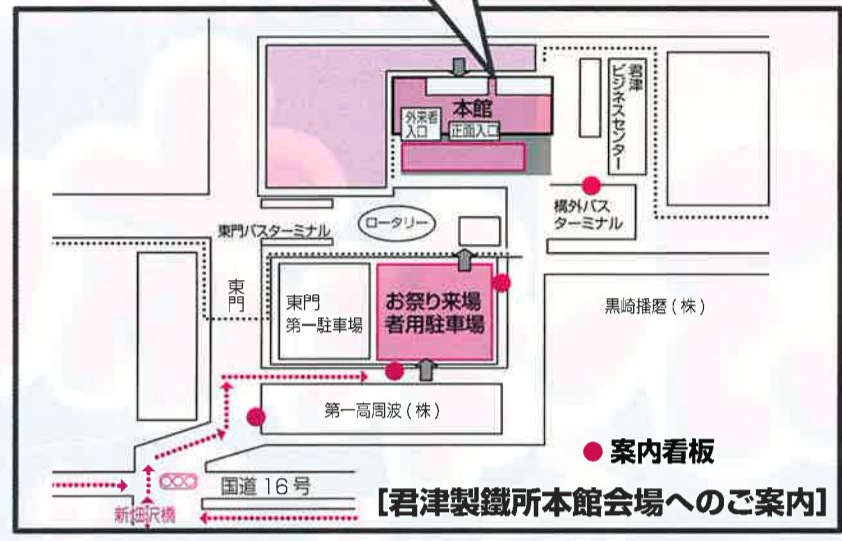

吸わなない人への思いやりを！

イベント会場での喫煙マナーにご協力ください！

第23回 君津市民 ふれあい祭り

会場案内

7月28日(土) ※当日の状況により前後する場合がございますので予めご了承ください。

行事名	時間	行事内容	開催場所	会場
自衛隊音楽隊サマーコンサート 11th (陸上自衛隊東部方面音楽隊)	14:00~16:00	陸上自衛隊東部方面音楽隊による演奏会です。(往復ハガキにより7月10日(火)必着にてお申し込みください。応募者多数の場合は抽選となります。お問い合わせ先: 君津市市民生活課0439-56-1483)	君津市民文化ホール 大ホール	第4会場 ⑨

8月4日(土)

行事名	時間	行事内容	開催場所	会場	
新日鐵住金(株)工場見学 (第4高炉、厚板工場)	9:00~15:00 (バス始発9:00 最終便発13:30)	第4高炉、厚板工場の見学を実施します。所要時間は約70分です。 ※工場見学のバスは本館前発着。始発9:00最終便発13:30 (バスは10分~15分間隔で運行予定です)	新日鐵住金(株)君津製鐵所	第2会場 ①	
おもしろ理科ワールド	9:00~15:00	新日鐵住金(株)の入社3年目の若手社員が中心となり、身近な鉄などをテーマにした理科屋台や理科実験教室を行います。 ※理科実験教室は、低学年・高学年別に同一内容で、3回開催し参加には事前予約が必要です。(理科屋台はどなたでも自由にご覧いただけます。)	新日鐵住金(株)君津製鐵所本館コミュニケーションホール (君津駅北口より君津製鐵所本館まで8:00から通時シャトルバスを運行いたします。)	第2会場 ②	
4市小中学生技術・家庭科展	9:00~15:00	4市小中学生の技術・家庭科の作品を展示します。	新日鐵住金(株)君津製鐵所本館 外来者入口付近	第2会場 ③	
新日鐵住金(株)文化同好会の展示	9:00~15:00	写真同好会、フラワーアレンジメントの作品展示、茶道同好会のお手前を披露します。	新日鐵住金(株)君津製鐵所本館前	第2会場 ④	
警察・消防・自衛隊の車両展示、試乗など	9:00~15:00	君津警察署、君津市消防本部、陸上自衛隊木更津駐屯地の皆さんにご協力いただき、煙体験や地震車体験、各種車両の試乗ができます。君津市赤十字奉仕団による非常食の炊き出し等も実施します。	新日鐵住金(株)君津製鐵所本館前	第2会場 ⑤	
スポーツイベント	少年サッカー	9:00~16:00	4市の小学校チームによるトーナメント戦の準決勝・決勝・3位決定戦を行います。	新日鐵住金(株)大和田グラウンド	第2会場 ⑥
	ミニバスケットボール	9:00~16:00	4市の小学校男子による決勝リーグ戦、女子による決勝トーナメント戦を行います。	新日鐵住金(株)大和田体育館 君津市民体育館	第2会場 ⑦
アトラクションタイム	16:00~19:20	サクソプレイヤーWaKaNa、シンガーソングライターのイシワタケイタ、千葉県住みます芸人のもくもくピーナッツによるライブのほか、よさこいソーランやハワイアンフラの披露など、内容盛りだくさんです。	亀山やすらぎ館	第3会場 ⑧	
亀山湖上祈願祭	16:40~17:20	おごそかに花火大会の安全を祈禱いたします。	亀山ダム記念碑前	第3会場 ⑨	
点火式	19:20~19:30	花火開会セレモニーを行います。	亀山やすらぎ館	第3会場 ⑩	
君津市民花火大会	19:30~20:30	ゴールデンカーテン、スターメインなど、約5,000発の花火が湖面を飾ります。 ※雨天の場合、8月19日(日)に延期します。	亀山ダム湖畔	第3会場 ⑪	