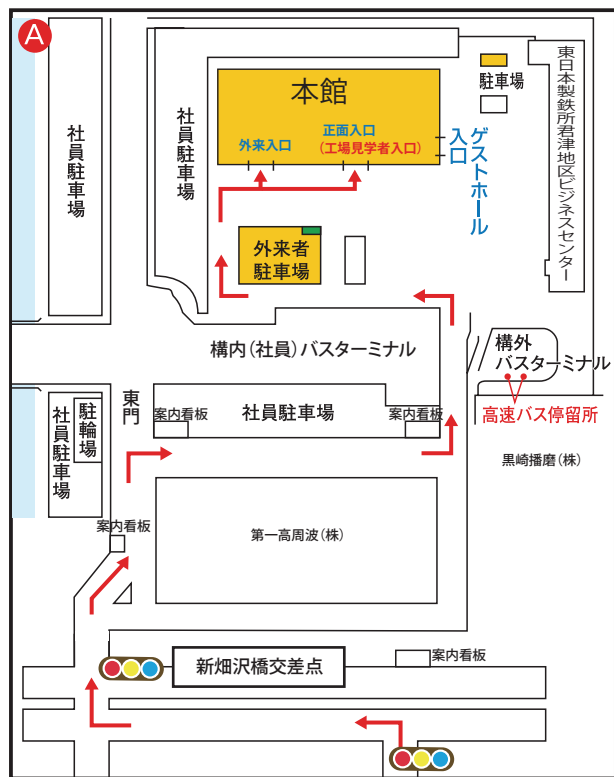

東日本製鉄所君津地区へのアクセス

- 【JR】
 - ・JR内房線、木更津駅西口よりタクシーで約10分 君津駅北口よりタクシーで約10分
- 【乗用車】
 - ・東関東自動車道（館山道）木更津南インター国道16号出口を富津岬方面 約3分
- 【高速バス】
 - ・羽田空港、横浜駅、川崎駅から東京湾アクアラインバス木更津下車 木更津駅西口よりタクシー約10分
 - ・東京駅八重洲口前から東京湾アクアラインバス君津製鉄所前下車（東京駅から約80分）
 - ・羽田空港から東京湾アクアラインバス君津製鉄所前下車（羽田空港から約70分）

本館周辺拡大図

中央門 周辺拡大図

本館へお車で越しの際は
ナビ設定を「木更津市築地1-1」をお願いいたします。

お問い合わせは：広報センター
☎0439-50-2571へ