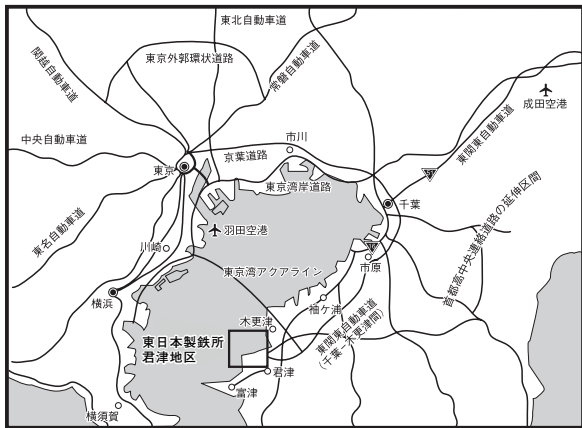

東日本製鉄所君津地区へのアクセス

- 【JR】
 - ・JR内房線、木更津駅西口よりタクシーで約10分 君津駅北口よりタクシーで約10分
- 【乗用車】
 - ・東関東自動車道（館山道）木更津南インター国道16号出口を富津岬方面 約3分
- 【高速バス】
 - ・羽田空港、横浜駅、川崎駅から東京湾アクアラインバス木更津下車 木更津駅西口よりタクシー約10分
 - ・東京駅八重洲口前から東京湾アクアラインバス君津製鉄所前下車（東京駅から約80分）
 - ・羽田空港から東京湾アクアラインバス君津製鉄所前下車（羽田空港から約70分）

本館周辺拡大図

中央門 周辺拡大図

本館へお車で越しの際は
ナビ設定を「木更津市築地1-1」をお願いいたします。

お問い合わせは：広報センター
☎0439-50-2571へ