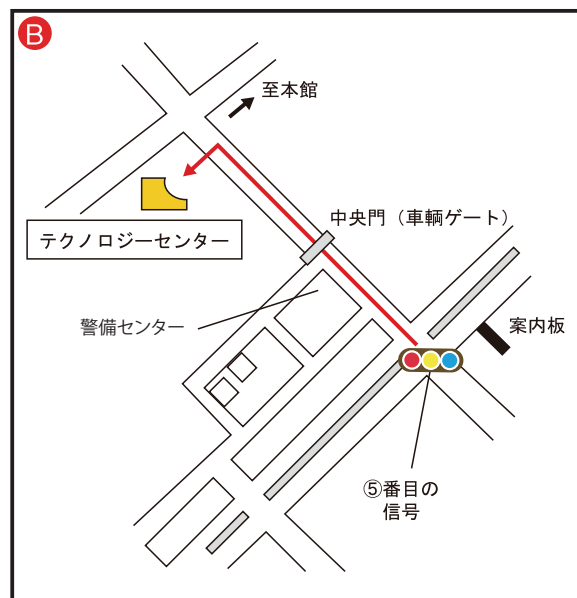

東日本製鉄所君津地区へのアクセス

- 【JR】
 - ・JR内房線、木更津駅西口よりタクシーで約10分 君津駅北口よりタクシーで約10分
- 【乗用車】
 - ・東関東自動車道（館山道）木更津南インター国道16号出口を富津岬方面 約3分
- 【高速バス】
 - ・羽田空港、横浜駅、川崎駅から東京湾アクアラインバス木更津下車 木更津駅西口よりタクシー約10分
 - ・東京駅八重洲口前から東京湾アクアラインバス君津製鉄所前下車（東京駅から約80分）
 - ・羽田空港から東京湾アクアラインバス君津製鉄所前下車（羽田空港から約70分）

本館周辺拡大図

中央門 周辺拡大図

本館へお車で越しの際は
ナビ設定を「木更津市築地1-1」をお願いいたします。

お問い合わせは：広報センター
☎0439-50-2571へ