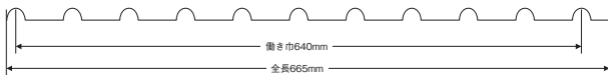

トカイプリントシリーズ 東海カラー（株）

特長

自然のぬくもり感を持った木目調プリントをガルバリウム鋼板に焼付け塗装後、リブ波加工を施しました。従来のプリント鋼板と比べ、対候性がアップし、さらに耐疵つき性能も有します。木目柄に加え、下見用としてホワイト色を用意しました。

受注寸法

区分	厚さ (mm)	働き幅 (mm)	長さ (mm)	梱包数 (枚)
リブ波平板	0.27	640	1,829 ~ 3,048	200or300

標準色 ・木目柄 3色
・ホワイト 1色

断面図

トカイプリントさやか 東海カラー（株）

特長

従来のプリント鋼板にくらべ、耐候性をアップ。さらに、耐疵つき性能も加えた高級木目調鋼板。

原板には耐食性に優れた、ガルバリウム鋼板を標準仕様といたしました。建材として、外装はもちろん、インテリア・器物にもご使用いただけるよう、落ち着いたつや消し基調で、リアルな木の風合いを表現致しました。

受注寸法

厚板 (mm)	0.27	0.30	0.35	0.40	0.50
板幅 (mm)	914				
長さ (mm)	1,829 (6尺)	2,134 (7尺)	2,438 (8尺)	2,743 (9尺)	3,048 (10尺)

※梱包数200 ~ 300

標準色 木目柄 3色

ご注意とお願い

本資料に記載された技術情報は、製品の代表的な特性や性能を説明するものであり、「規格」の規定事項として明記したもの以外は、保証を意味するものではありません。本資料に記載されている情報の誤った使用または不適切な使用等によって生じた損害につきましては責任を負いかねますので、ご了承ください。また、これらの情報は、今後予告なしに変更される場合がありますので、最新の情報については、担当部署にお問い合わせください。本資料に記載された内容の無断転載や復写はご遠慮ください。本資料に記載された製品または役務の名称は、当社および当社の関連会社の商標または登録商標、あるいは、当社および当社の関連会社が使用を許諾された第三者の商標または登録商標です。その他の製品または役務の名称は、それぞれ保有者の商標または登録商標です。