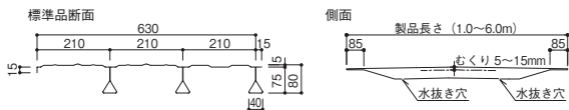

## 断面形状・寸法

## 製品質量・断面性能

| 品名      | 板厚 (mm) | 質量 (Z12) |                   | 断面性能 (1m幅当たり)                  |                           |
|---------|---------|----------|-------------------|--------------------------------|---------------------------|
|         |         | kg/m     | kg/m <sup>2</sup> | 断面二次モーメント (cm <sup>4</sup> /m) | 断面係数 (cm <sup>3</sup> /m) |
| SFエコ®   | 0.8     | 7.99     | 12.7              | 132                            | 22.0                      |
|         | 1.0     | 9.92     | 15.7              | 165                            | 27.7                      |
|         | 1.2     | 11.8     | 18.7              | 197                            | 33.4                      |
|         | 1.4     | 13.8     | 21.9              | 230                            | 39.1                      |
|         | 1.6     | 15.7     | 24.9              | 262                            | 44.9                      |
| KP-ES-T | 0.8     | 5.89     | 10.1              | 12.2                           | 9.8                       |
| SFKP    | 0.8     | 7.01     | 8.78              | 6.12                           | 4.22                      |
| SFエコZ   | 3.2     | 4.29     |                   | -                              |                           |