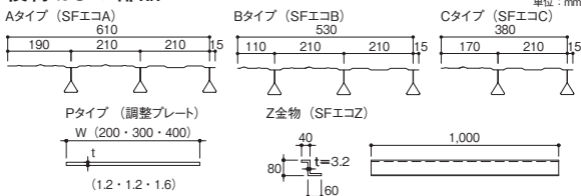

型枠専用デッキプレート (SFエコ®) 日鉄建材 (株)

軽量化 (板厚1サイズダウン) が可能なフラットデッキです。

断面形状・寸法

役物および部品

SFキーストーン (SFKP)

KP-ES-T

端部形状

SFエコ相互の接合

製品質量・断面性能

品名	板厚 (mm)	質量 (Z12)		断面性能 (1m幅当たり)	
		kg/m	kg/m²	断面二次モーメント (cm⁴/m)	断面係数 (cm³/m)
SFエコ®	0.8	7.99	12.7	132	22.0
	1.0	9.92	15.7	165	27.7
	1.2	11.8	18.7	197	33.4
	1.4	13.8	21.9	230	39.1
	1.6	15.7	24.9	262	44.9
KP-ES-T	0.8	5.89	10.1	12.2	9.8
SFKP	0.8	7.01	8.78	6.12	4.22
SFエコZ	3.2	4.29		-	

※使用材料:

- ・SFエコ®・JIS G 3302「溶融亜鉛めっき鋼板および鋼帯」SGC340-Z12、SGCC-Z12またはSGHC-Z12
- ・SFKP、KP-ES、SFエコZ・JIS G 3302「溶融亜鉛めっき鋼板および鋼帯」SGCC-Z12またはSGHC-Z12相当品
- ・上記以外の材料については事前にお問合せください。

ご注意とお願い

本資料に記載された技術情報は、製品の代表的な特性や性能を説明するものであり、「規格」の規定事項として明記したもの以外は、保証を意味するものではありません。本資料に記載されている情報の誤った使用または不適切な使用等によって生じた損害につきましては責任を負いかねますので、ご了承ください。また、これらの情報は、今後予告なしに変更される場合がありますので、最新の情報については、担当部署にお問い合わせください。本資料に記載された内容の無断転載や復写はご遠慮ください。本資料に記載された製品または役物の名称は、当社および当社の関連会社の商標または登録商標、あるいは、当社および当社の関連会社が使用を許諾された第三者の商標または登録商標です。その他の製品または役物の名称は、それぞれ保有者の商標または登録商標です。