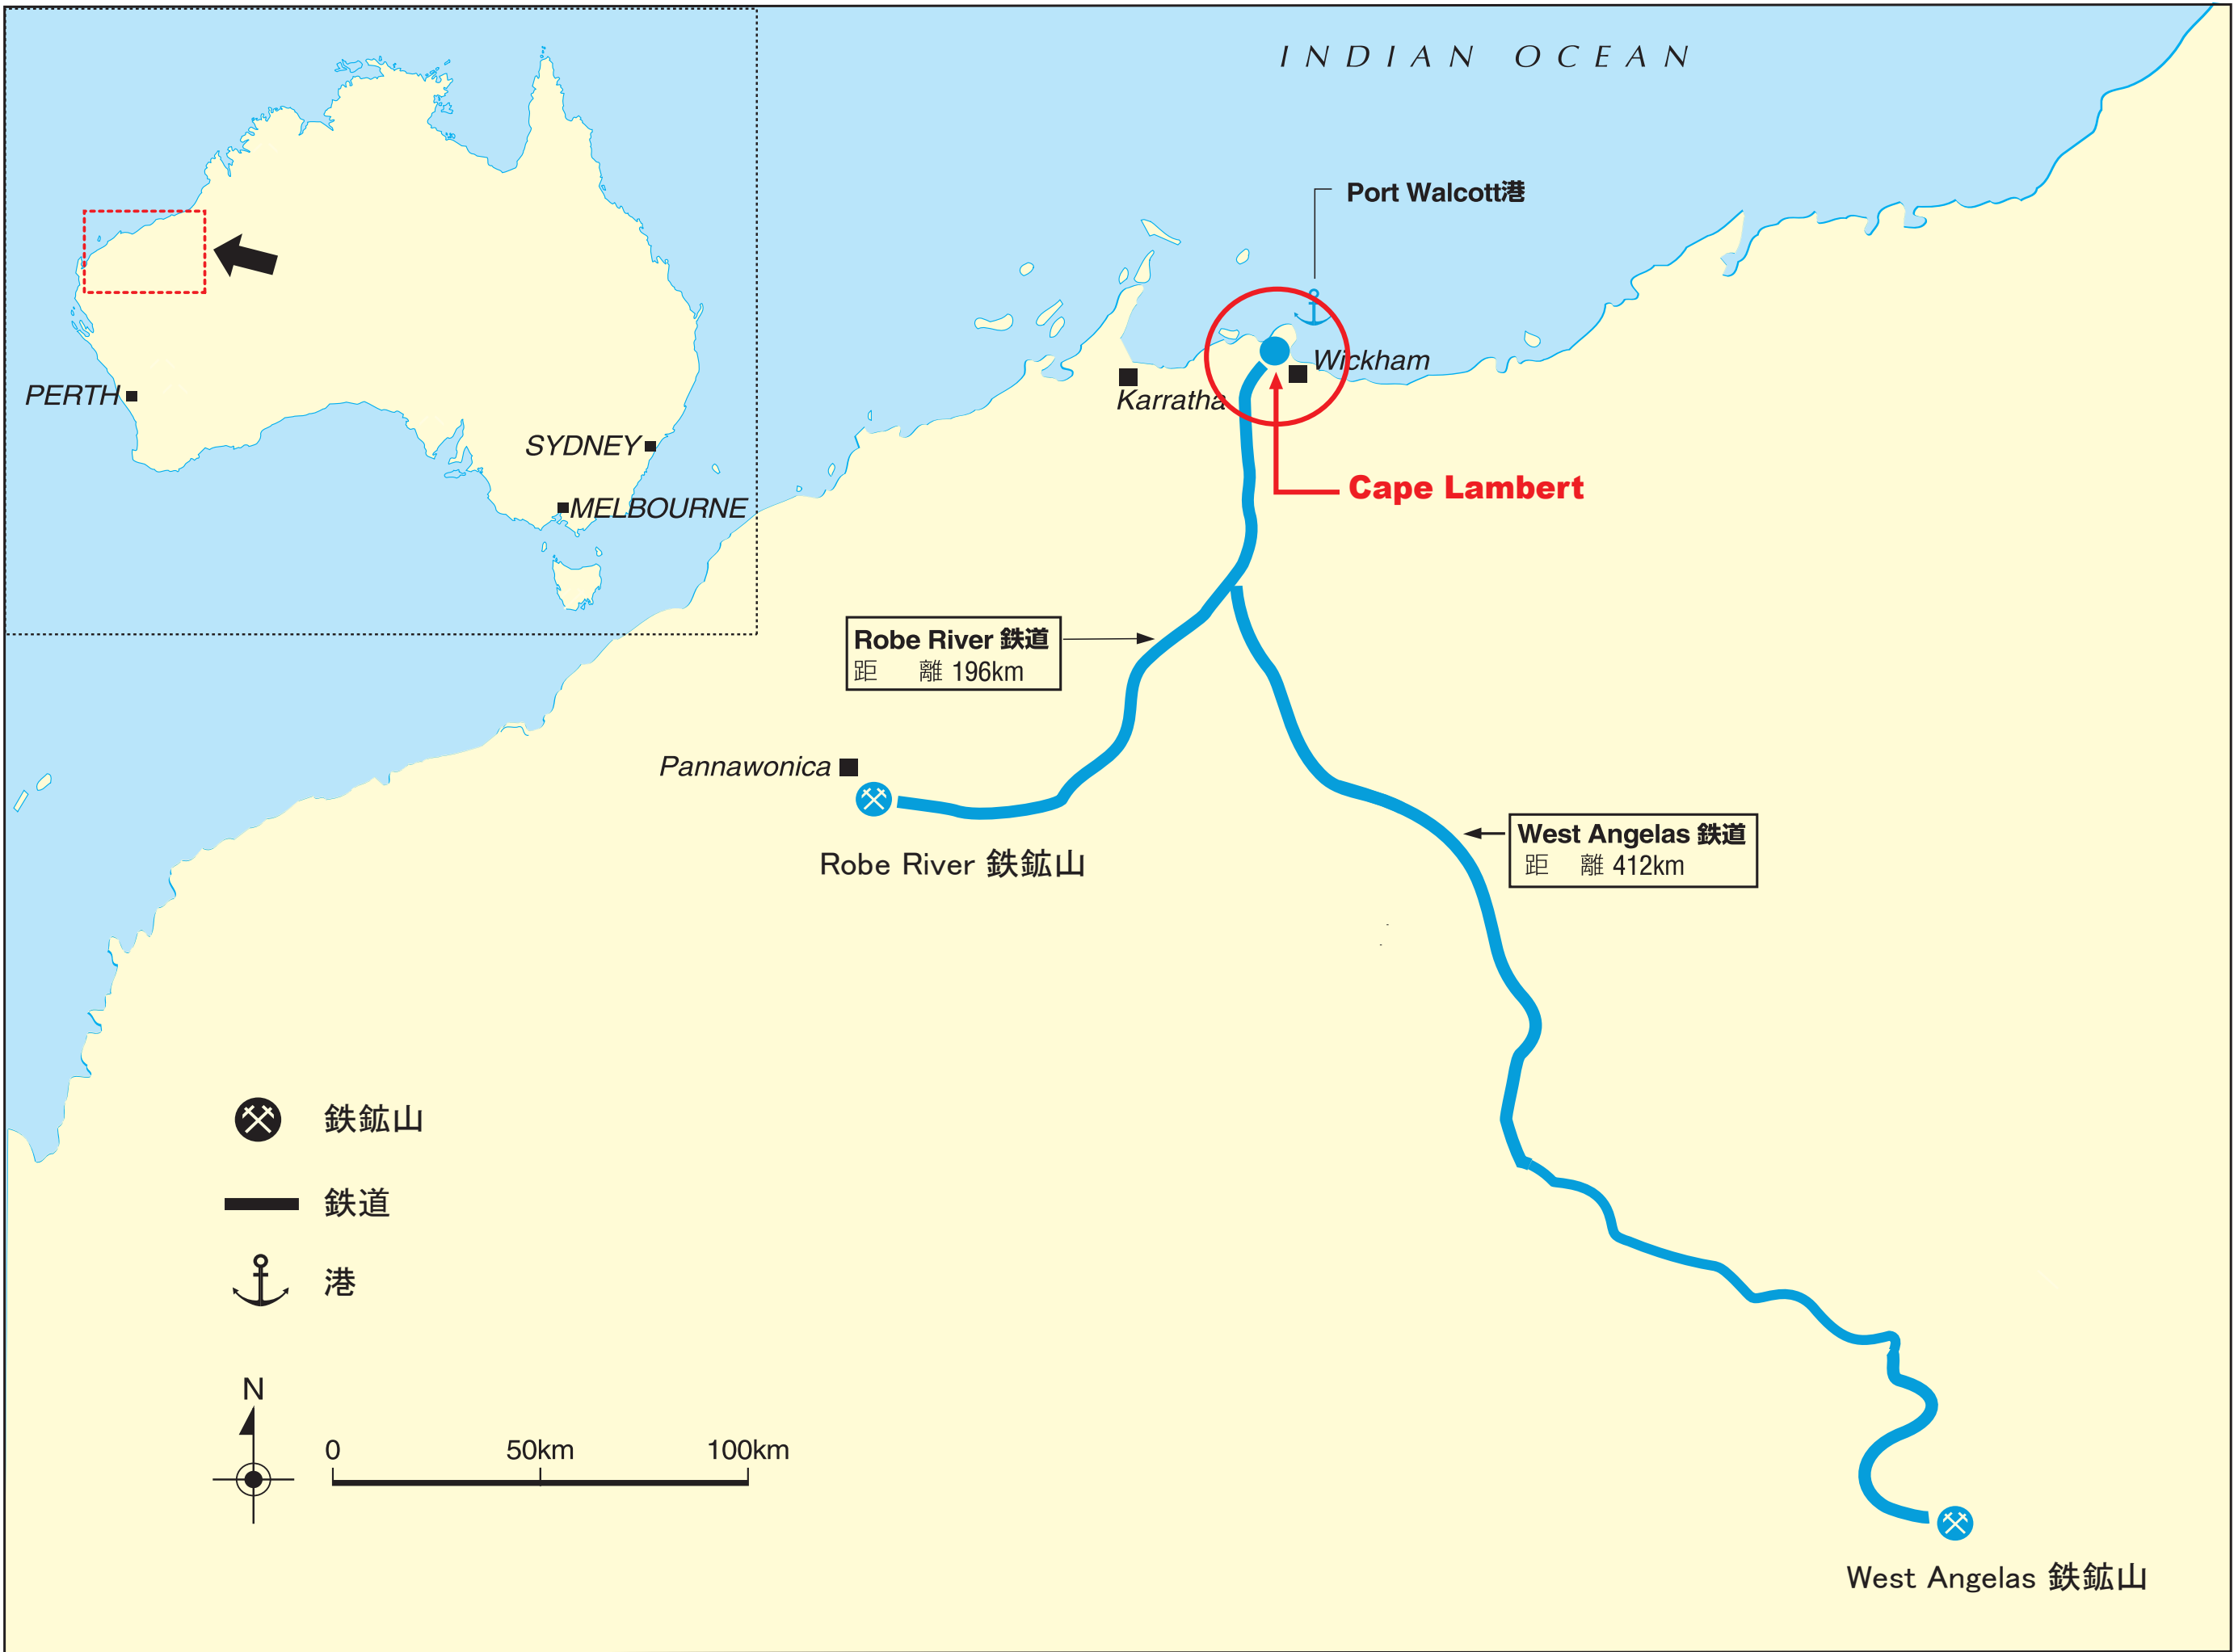

# 西豪州 Pilbara地圖

INDIAN OCEAN

PERTH

SYDNEY

MELBOURNE

Port Walcott港

Wickham

Karratha

Cape Lambert

Robe River 鐵道  
距離 196km

Pannawonica

Robe River 鐵礦山

West Angelas 鐵道  
距離 412km

鐵礦山

鐵道

港

N

0 50km 100km

West Angelas 鐵礦山