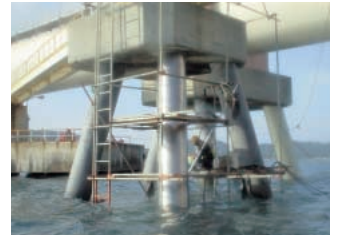

TP工法（チタンカバー方式のペトロラタムライニング工法） 電力会社向けに初採用

新日鉄と日鉄防蝕(株)が共同開発したTP工法（チタンカバー方式のペトロラタムライニング工法）が、今年3月、電源開発(株)石川炭火力発電所（沖縄県石川市）の海外炭受け入れ棧橋の既設鋼管杭の防食補修工事に採用された。本工法は、カバーにチ

タンを使用することで防食システムの長寿命化を可能にした。電力会社で初採用となる。

従来の防食方法「FRP（繊維強化プラスチック）防食法」とほぼ同コストで高寿命化（30～40年）できる。官庁および民間での採用が増えており、現在ま

での施工実績は25物件に及び、今後全国ベースでの営業活動を強化していく。