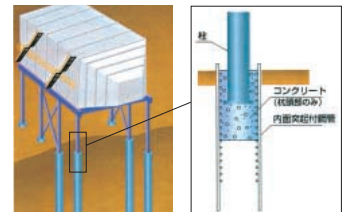

短工期・排土低減を実現する1柱1杭工法（サットインパイル）が建築評定を取得

新日鉄の「サットインパイル工法」（1本の柱に1本の杭を直接連結する基礎工法）が、本年1月、日本建築センターの評定を取得した。従来工法の杭打設および基礎フーチングと比較して、10～15%以上の工期および建設コ

ストの縮減効果がある上、占有スペースが小さいため、建設排土の発生量を減らす事ができる。

アンカーボルト柱脚に対応したバリエーションも取り揃えており、施工方法も極めて簡易。これまでにプラント設備架構を

中心に20件近くの適用があり、今後建物の他、人工地盤基礎、立体交差橋基礎等の分野へ拡大を図っていく。